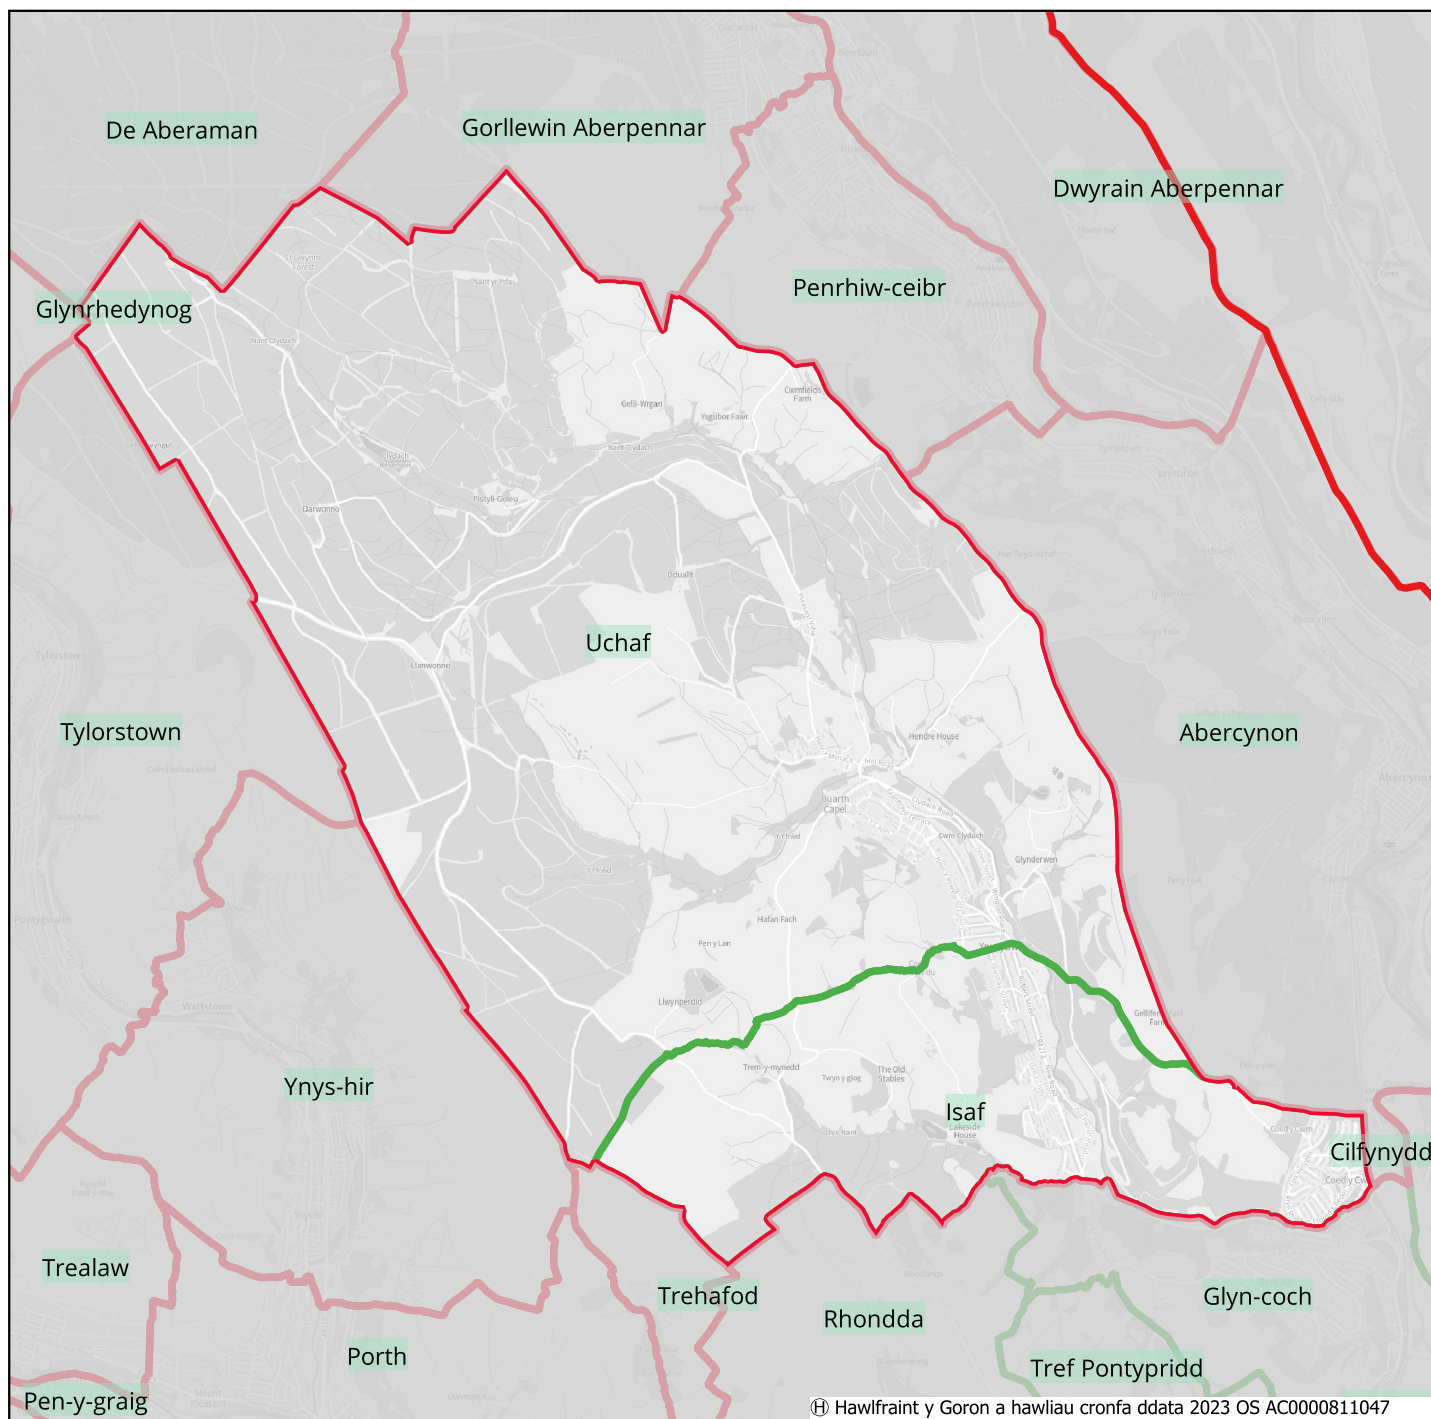

Ynysybwl a Choed-y-Cwm

Ward	Cymuned	Etholwyr23	Etholwyr28
Isaf	Ynysybwl a Choed-y-Cwm	2092	2104
Uchaf	Ynysybwl a Choed-y-Cwm	1394	1402

0 0.6 1.2 1.8 km