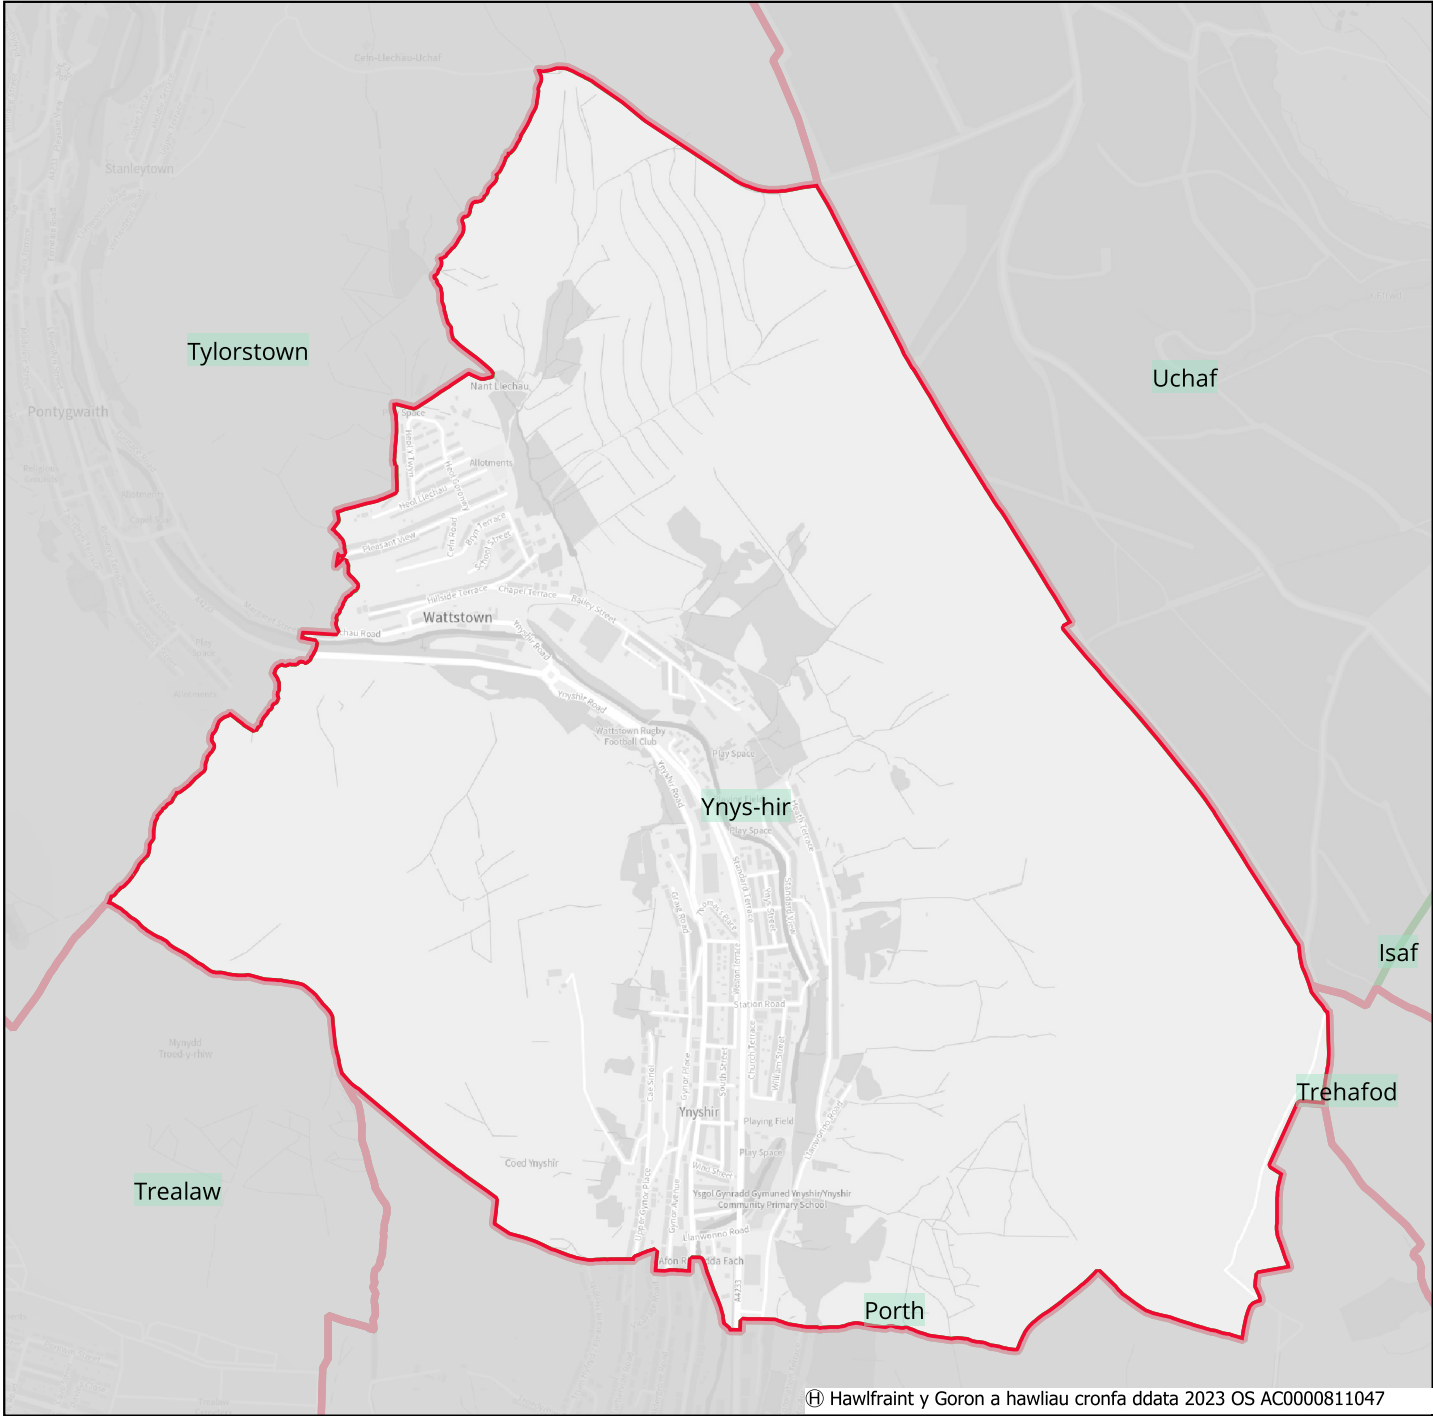

Ynys-hir

Ward	Cymuned	Etholwyr23	Etholwyr28
Ynys-hir	Ynyshir	2406	2420

0 0.2 0.4 0.6 km