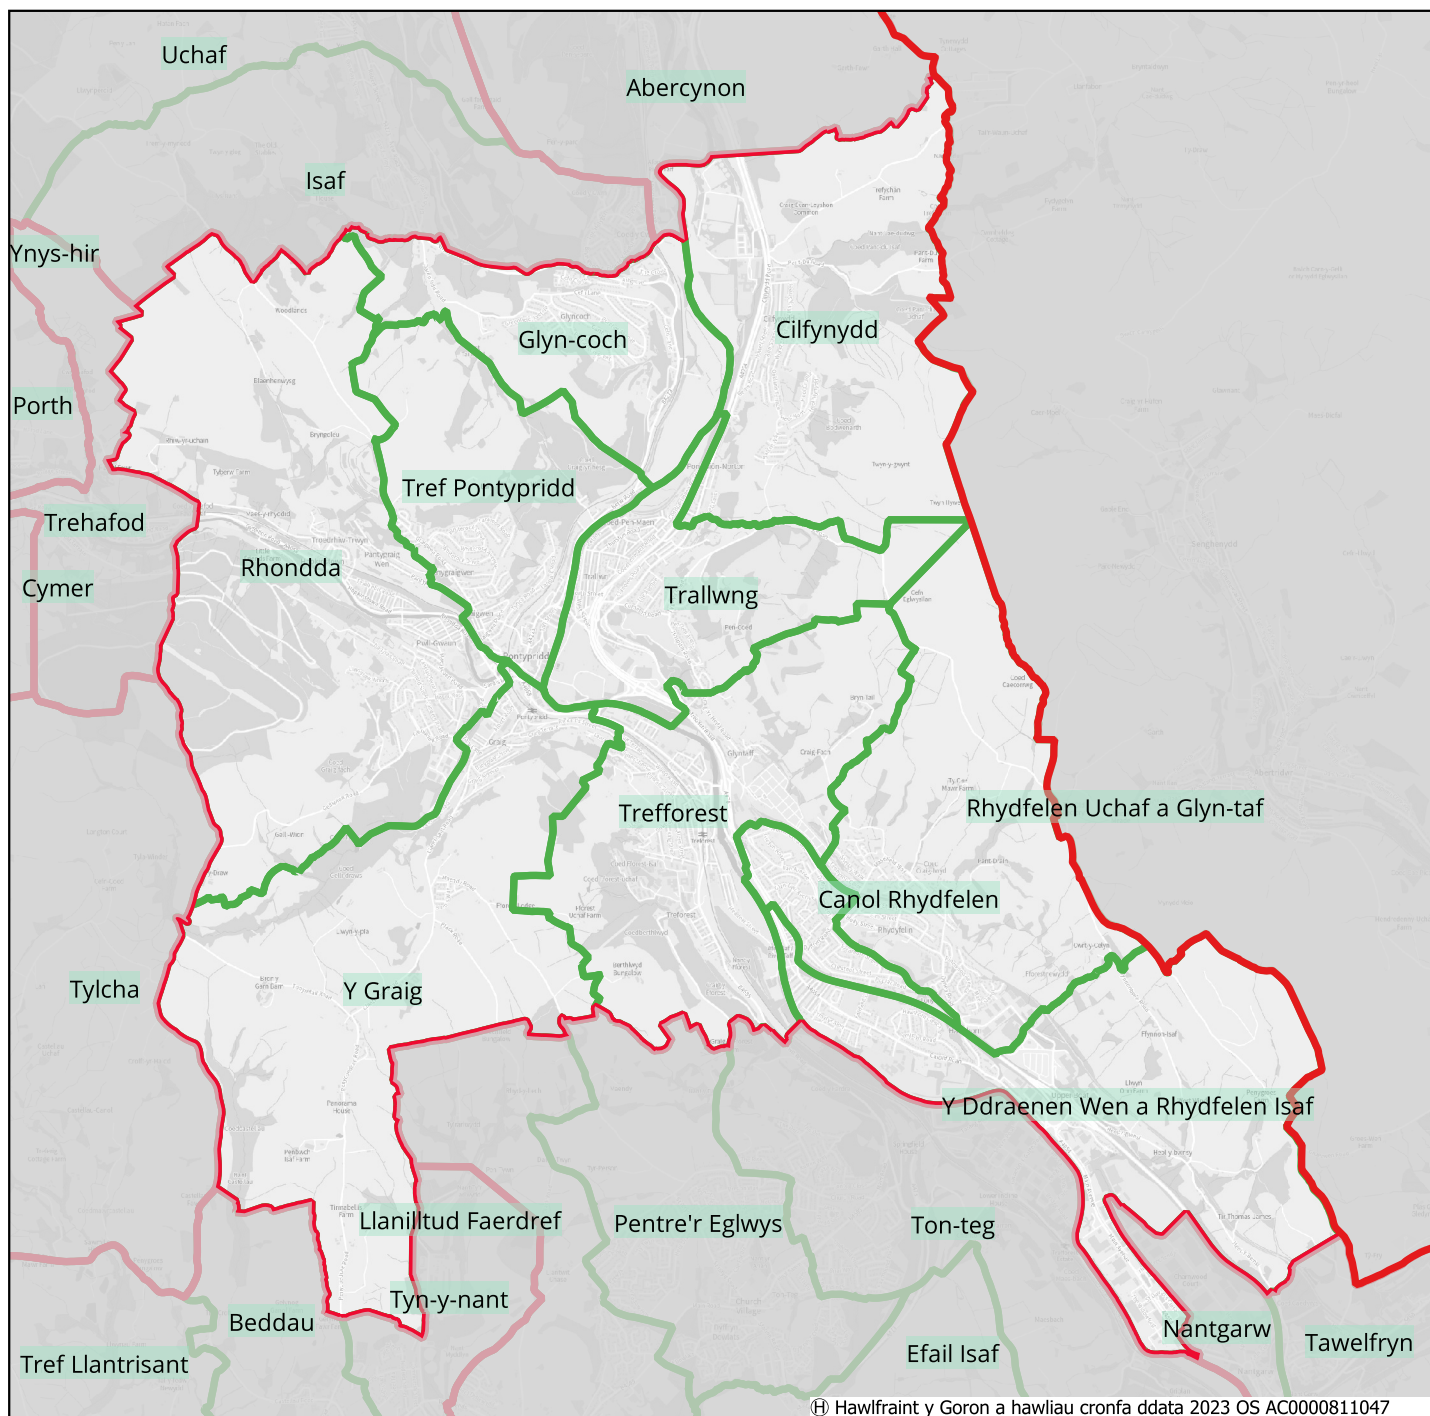

Tref Pontypridd

(H) Hawlfraint y Goron a hawliau cronfa ddata 2023 OS AC0000811047

Ward	Cymuned	Etholwyr23	Etholwyr28
Cilfynydd	Tref Pontypridd	2150	2163
Glyn-coch	Tref Pontypridd	1978	1990
Y Ddraenen Wen a Rhydfeilen Isaf	Tref Pontypridd	1760	1770
Rhydfeilen Uchaf a Glyn-taf	Tref Pontypridd	2494	2509
Tref Pontypridd	Tref Pontypridd	2333	2347
Trallwng	Tref Pontypridd	2870	2887
Trefforest	Tref Pontypridd	3291	3310
Rhondda	Tref Pontypridd	3306	3325
Canol Rhydfeilen	Tref Pontypridd	2070	2082
Y Graig	Tref Pontypridd	1946	1957

0 0.8 1.6 2.4 km