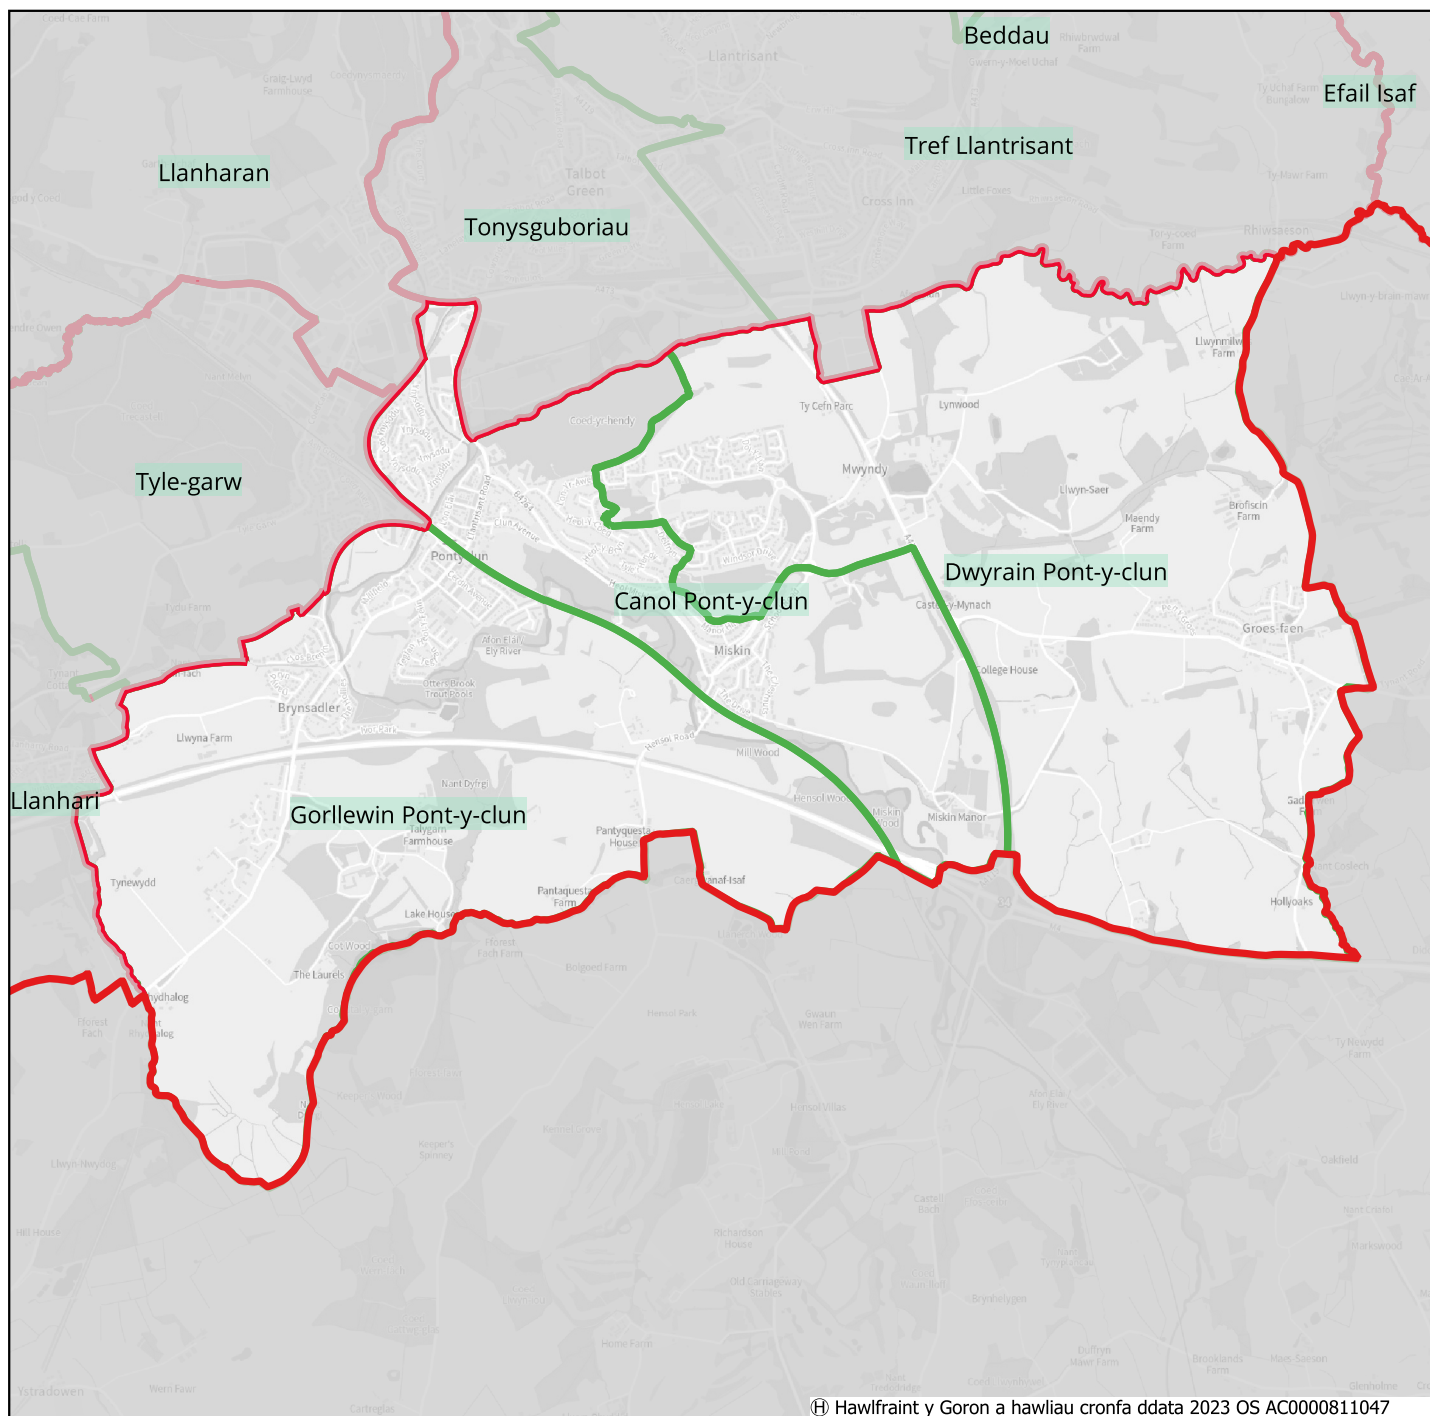

# Pont-y-clun

Ⓜ Hawlfraint y Goron a hawliau cronfa ddata 2023 OS AC0000811047

Ward	Cymuned	Etholwyr23	Etholwyr28
Gorllewin Pont-y-clun	Pont-y-clun	1988	2000
Dwyrain Pont-y-clun	Pont-y-clun	1913	2606
Canol Pont-y-clun	Pont-y-clun	2314	2346

0 0.5 1 1.5 km