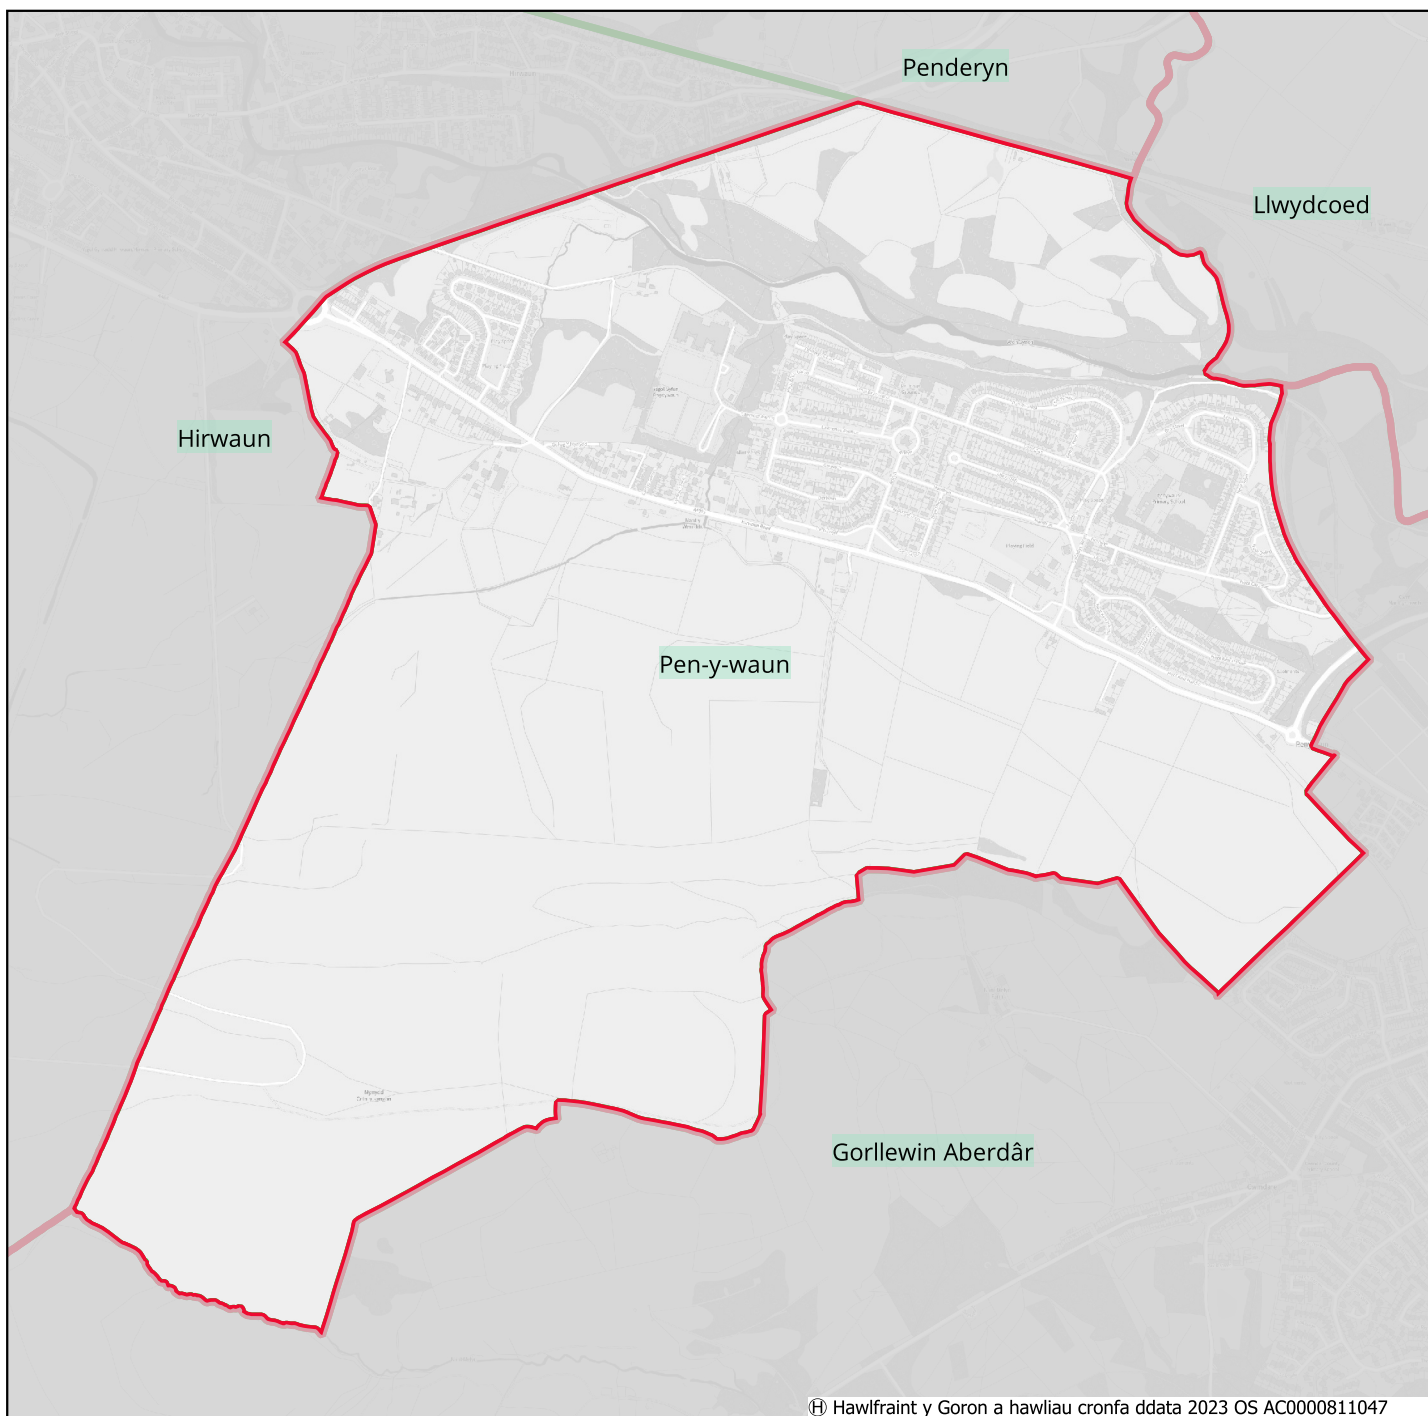

Pen-y-waun

© Hawlfraint y Goron a hawliau cronfa ddata 2023 OS AC0000811047

Ward	Cymuned	Etholwyr23	Etholwyr28
Pen-y-waun	Pen-y-waun	1988	2000

0 0.2 0.4 0.6 km