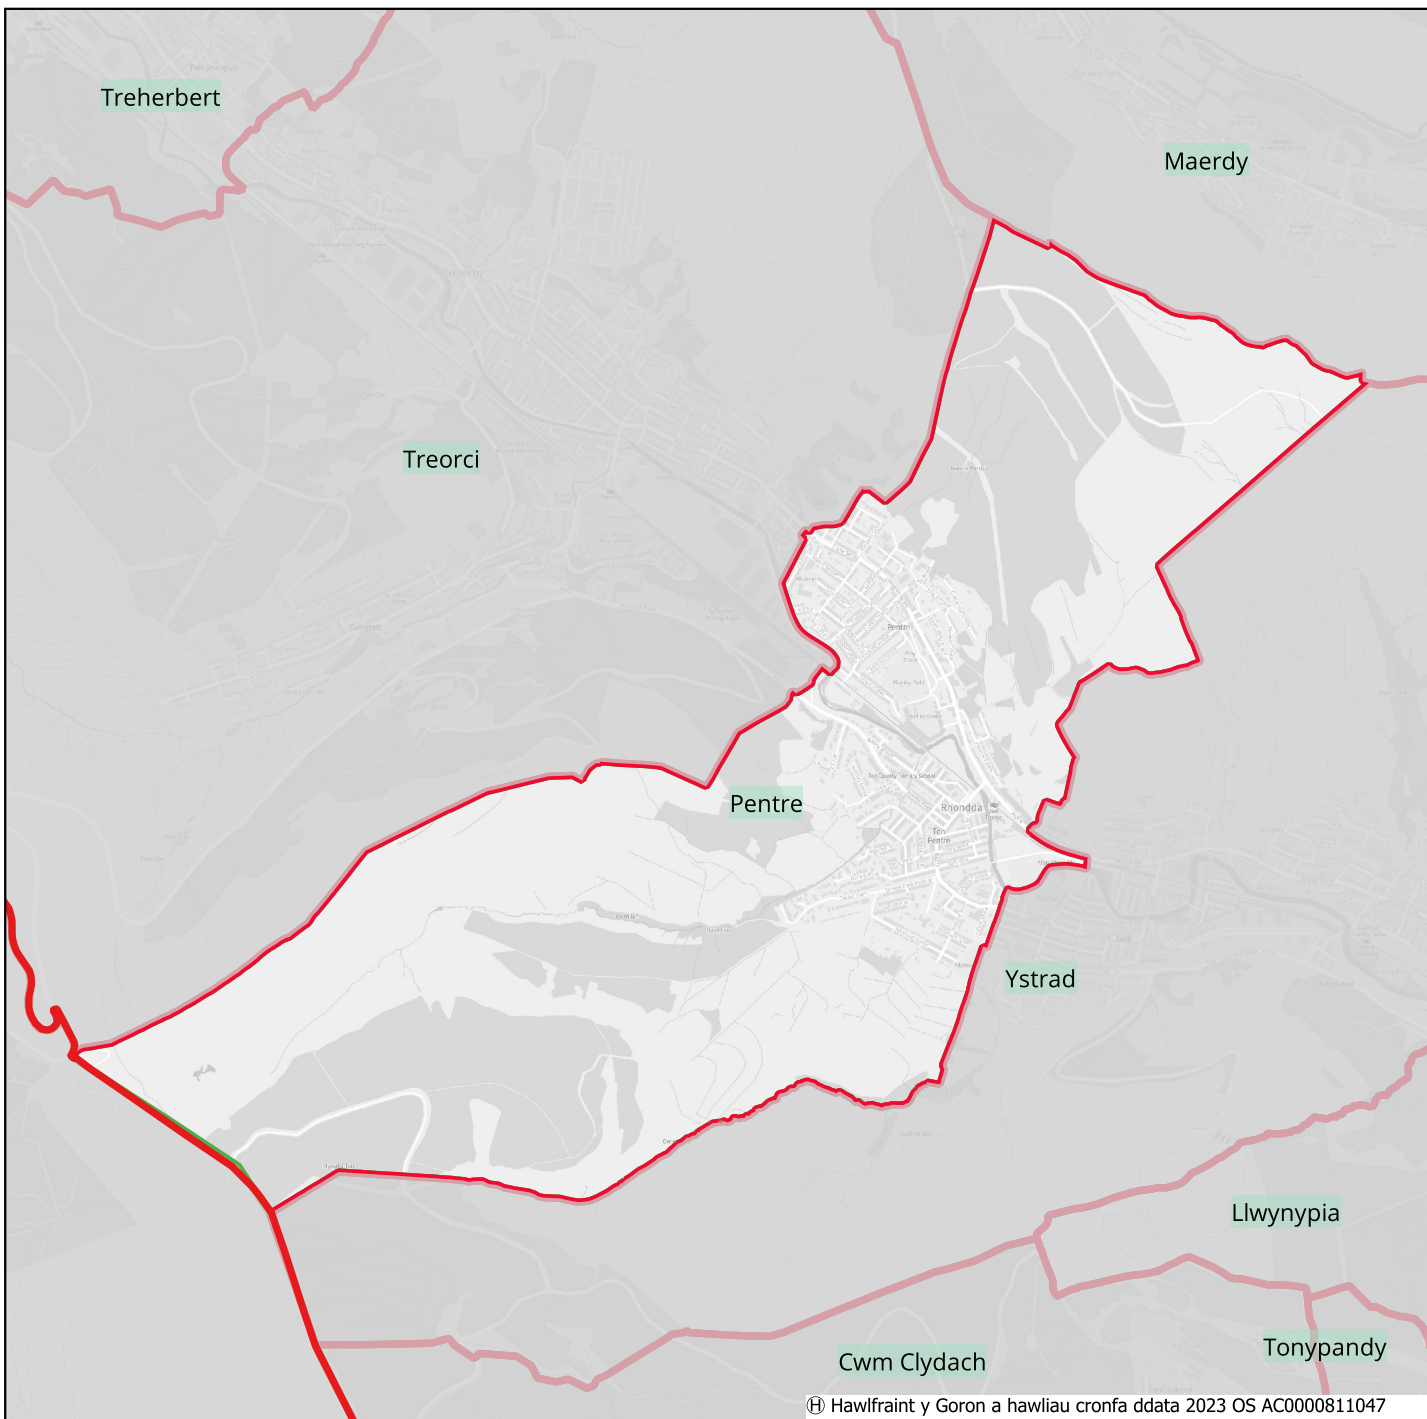

Pentre

Ward	Cymuned	Etholwyr23	Etholwyr28
Pentre	Pentre	3937	3960

0 0.4 0.8 1.2 km