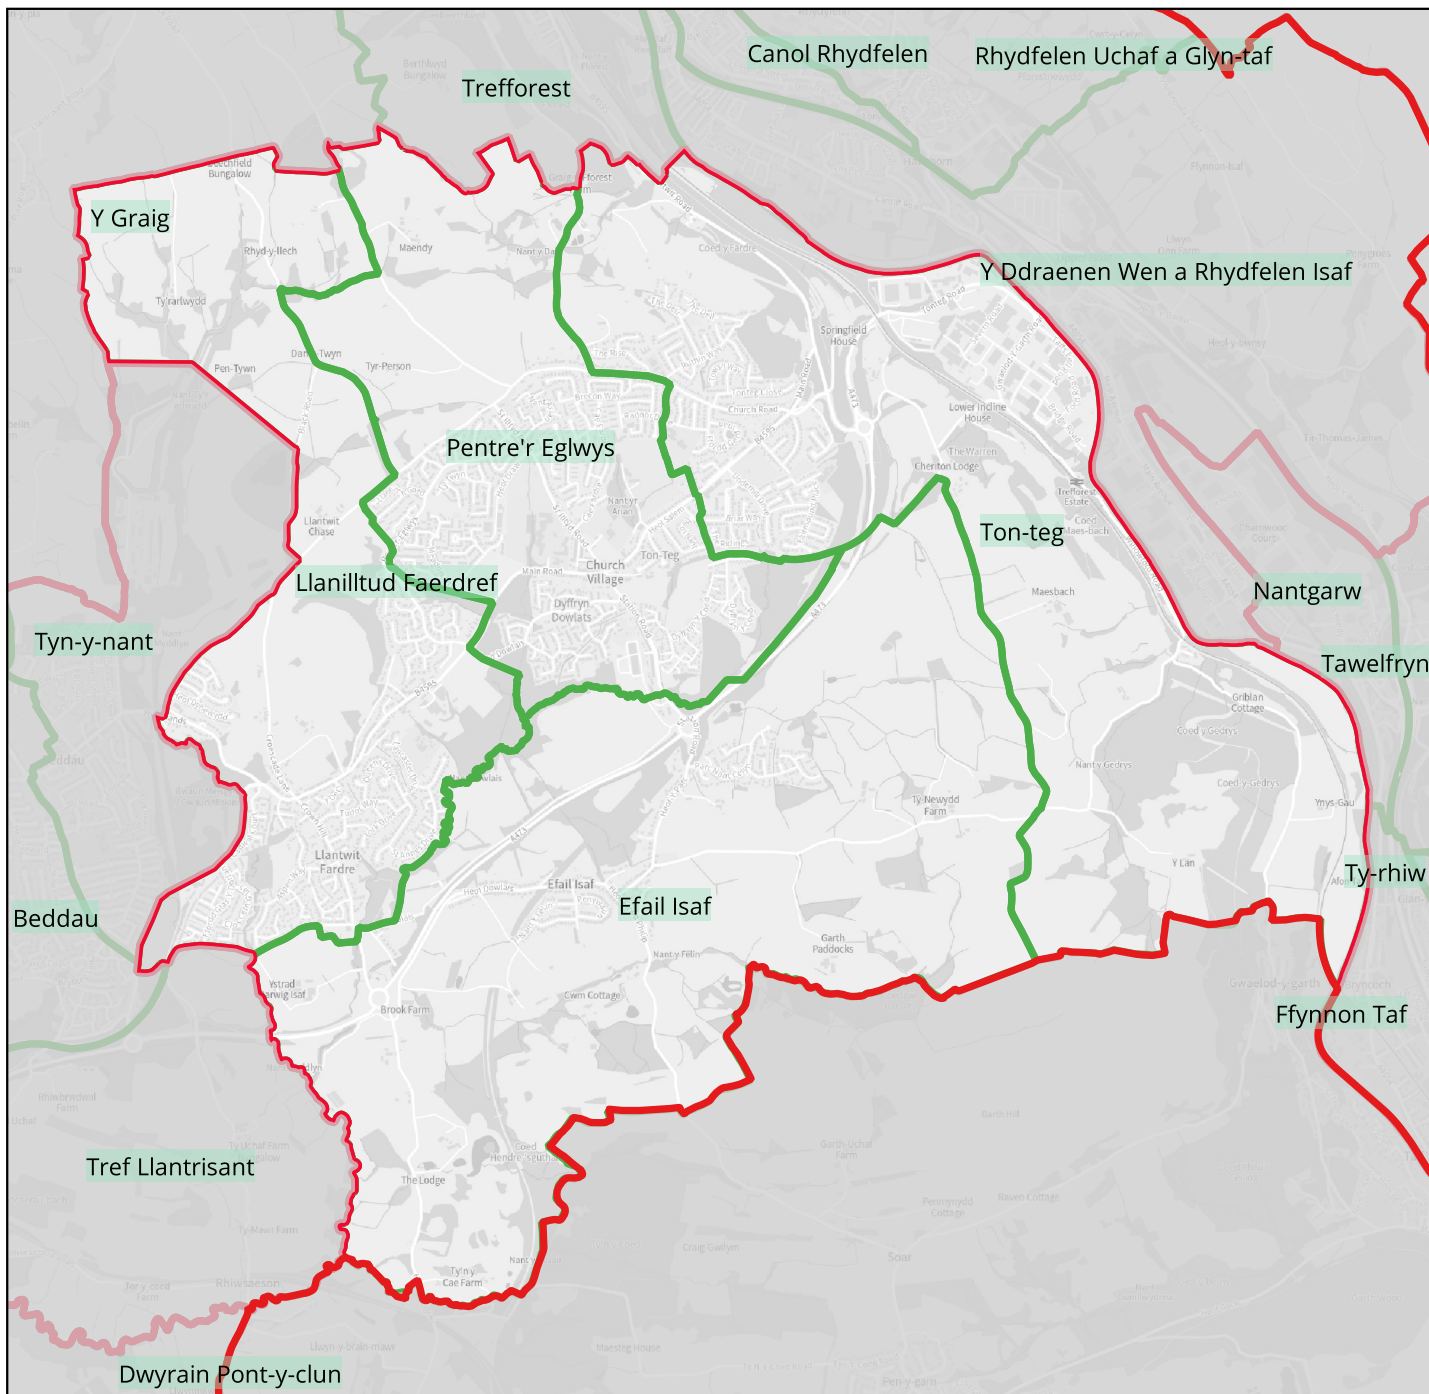

Llanilltud Faerdref

Ⓜ Hawlfraint y Goron a hawliau cronfa ddata 2023 OS AC0000811047

Ward	Cymuned	Etholwyr23	Etholwyr28
Pentre'r Eglwys	Llanilltud Faerdref	5263	5294
Efail Isaf	Llanilltud Faerdref	1055	1061
Llanilltud Faerdref	Llanilltud Faerdref	3851	4048
Ton-teg	Llanilltud Faerdref	2538	2553

0 0.5 1 1.5 km