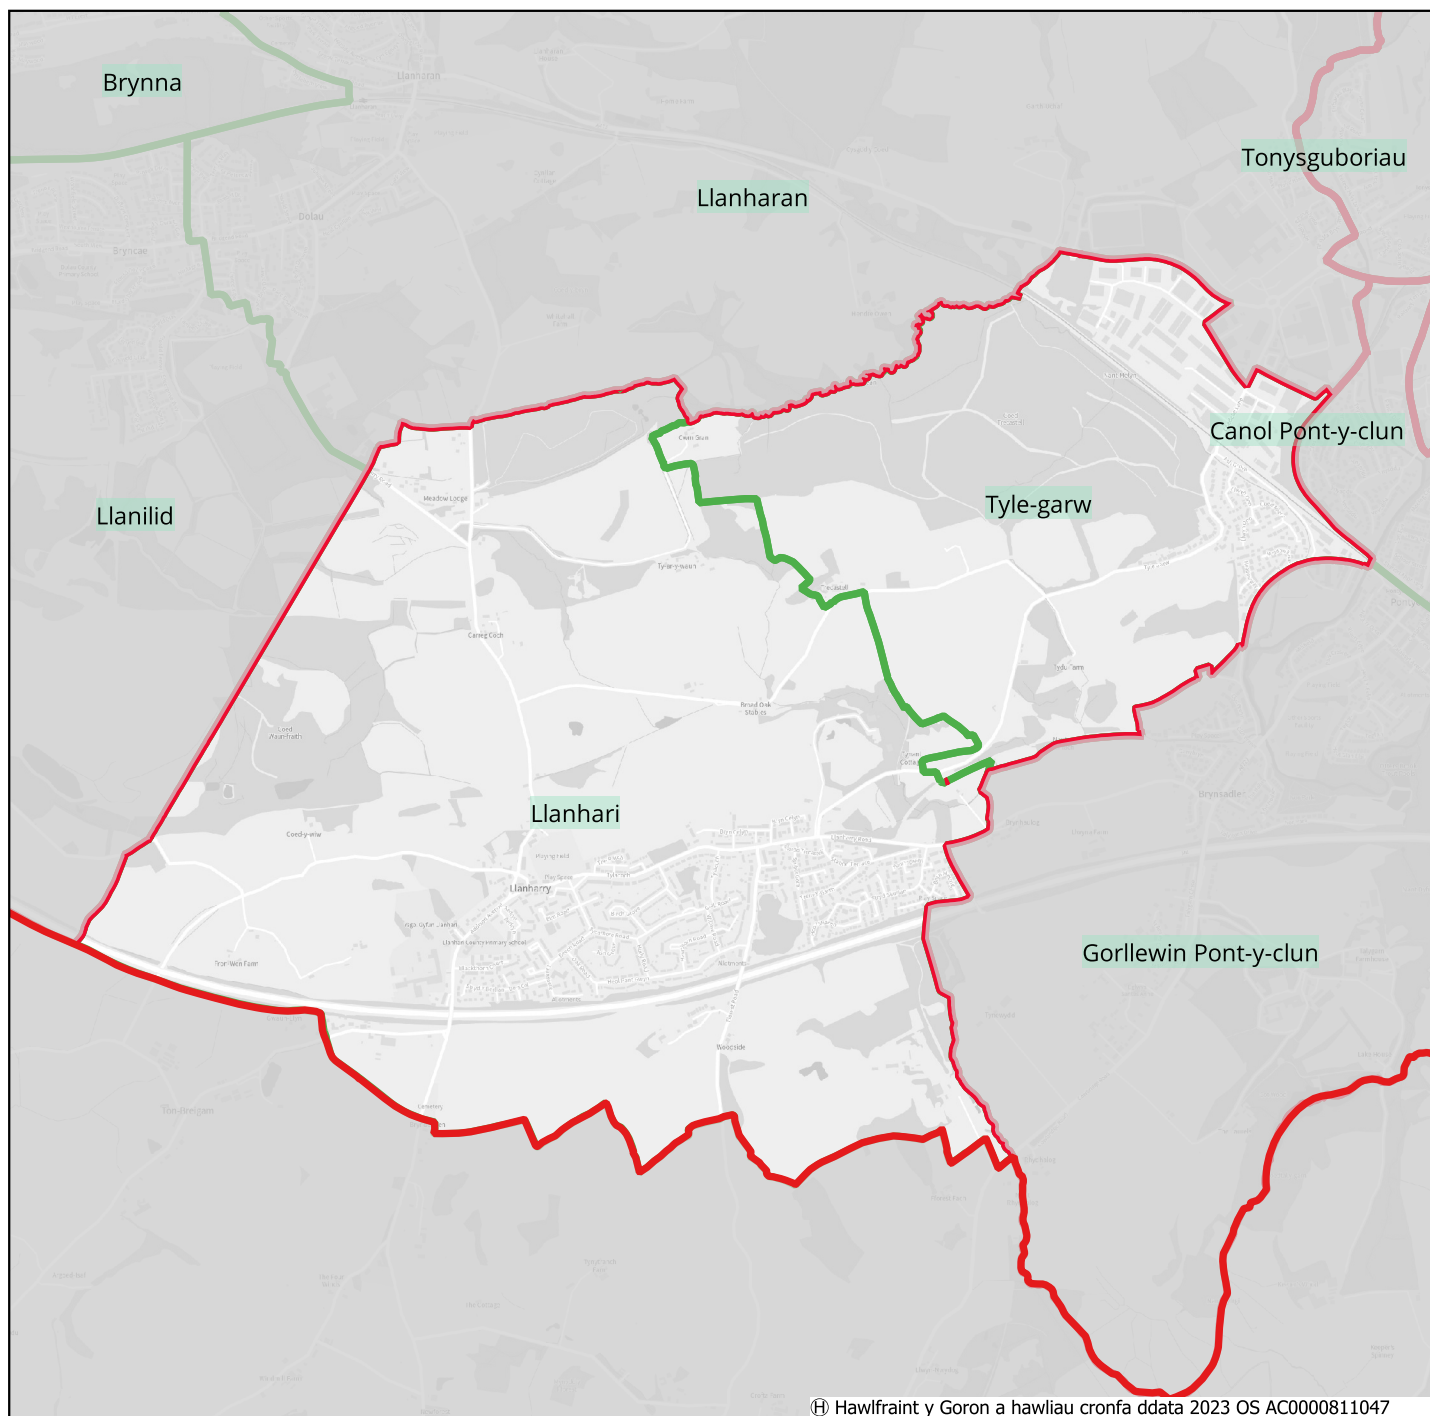

# Llanhari

© Hawlfraint y Goron a hawliau cronfa ddata 2023 OS AC0000811047

Ward	Cymuned	Etholwyr23	Etholwyr28
Tyle-garw	Llanhari	636	640
Llanhari	Llanhari	2762	2778

0 0.4 0.8 1.2 km