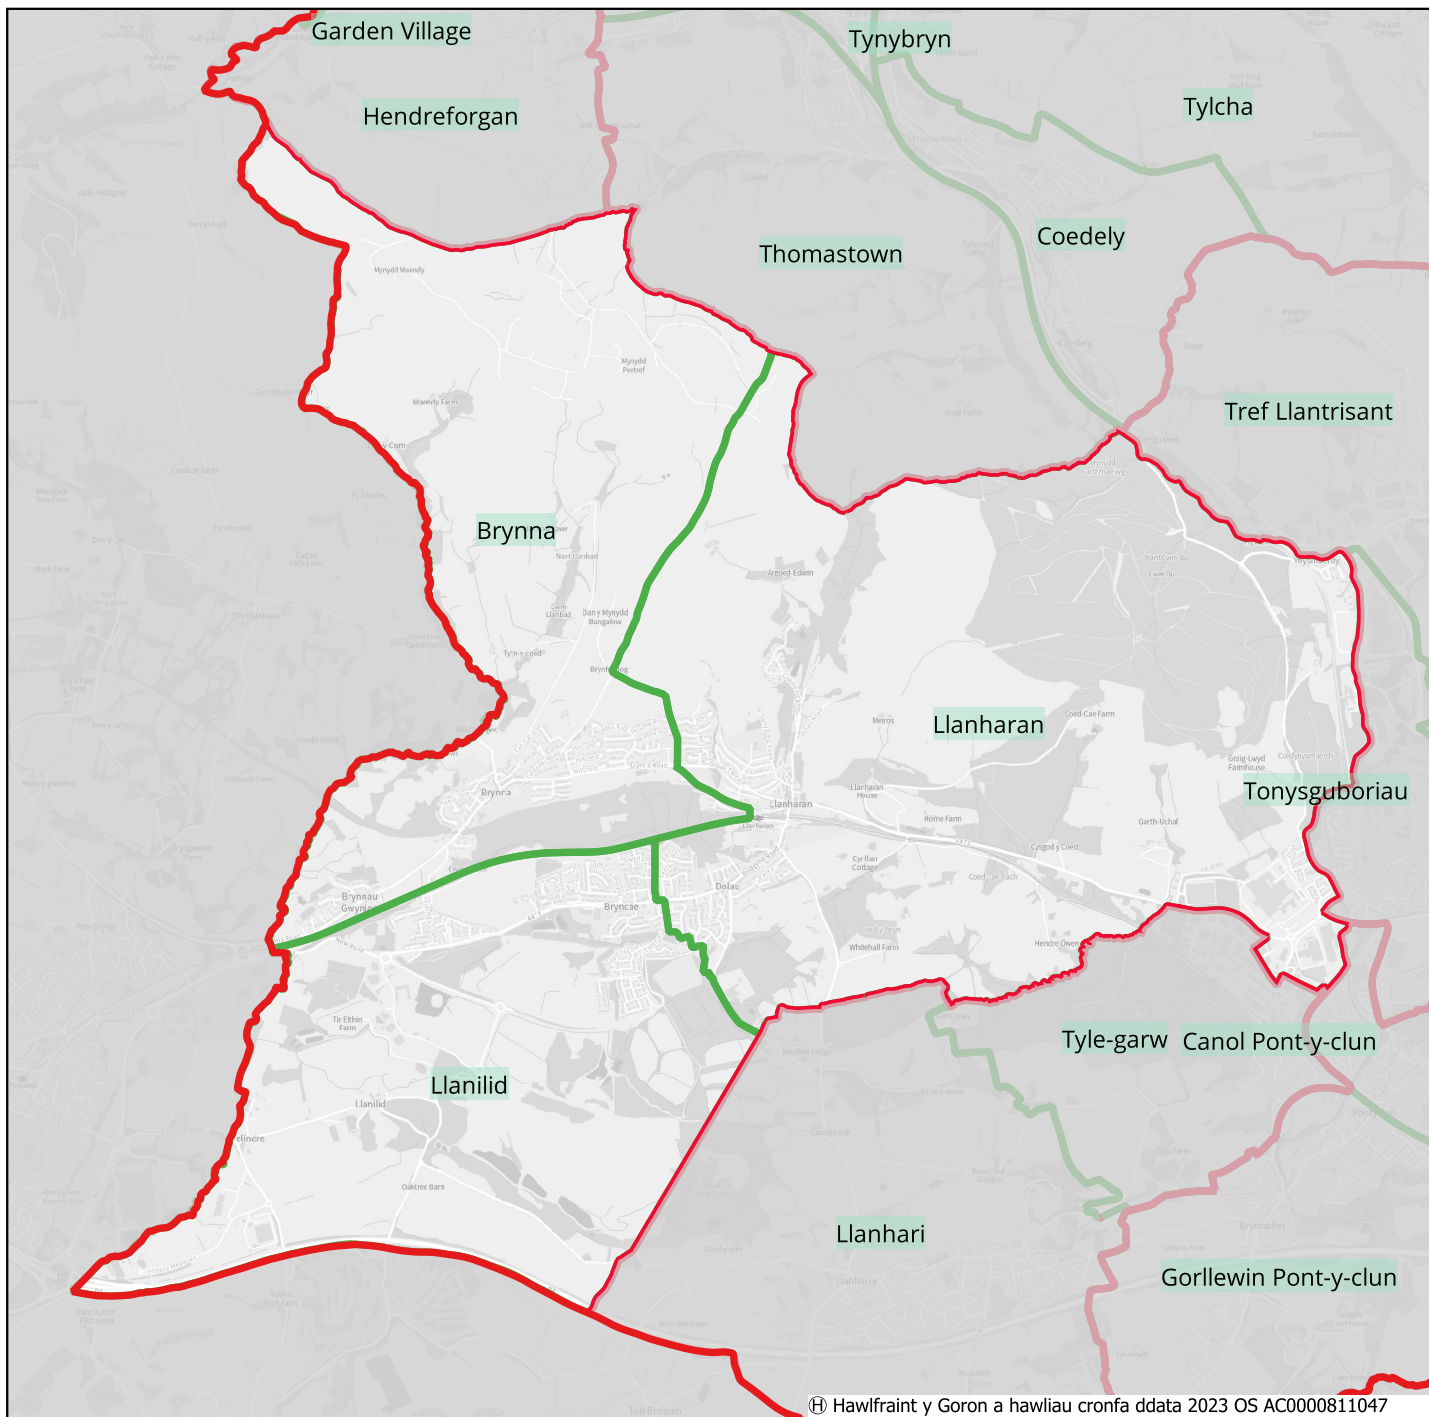

Llanharan

Ward	Cymuned	Etholwyr23	Etholwyr28
Brynna	Llanharan	2100	2153
Llanharan	Llanharan	2888	2905
Llanilid	Llanharan	1874	2990

0 0.7 1.4 2.1 km