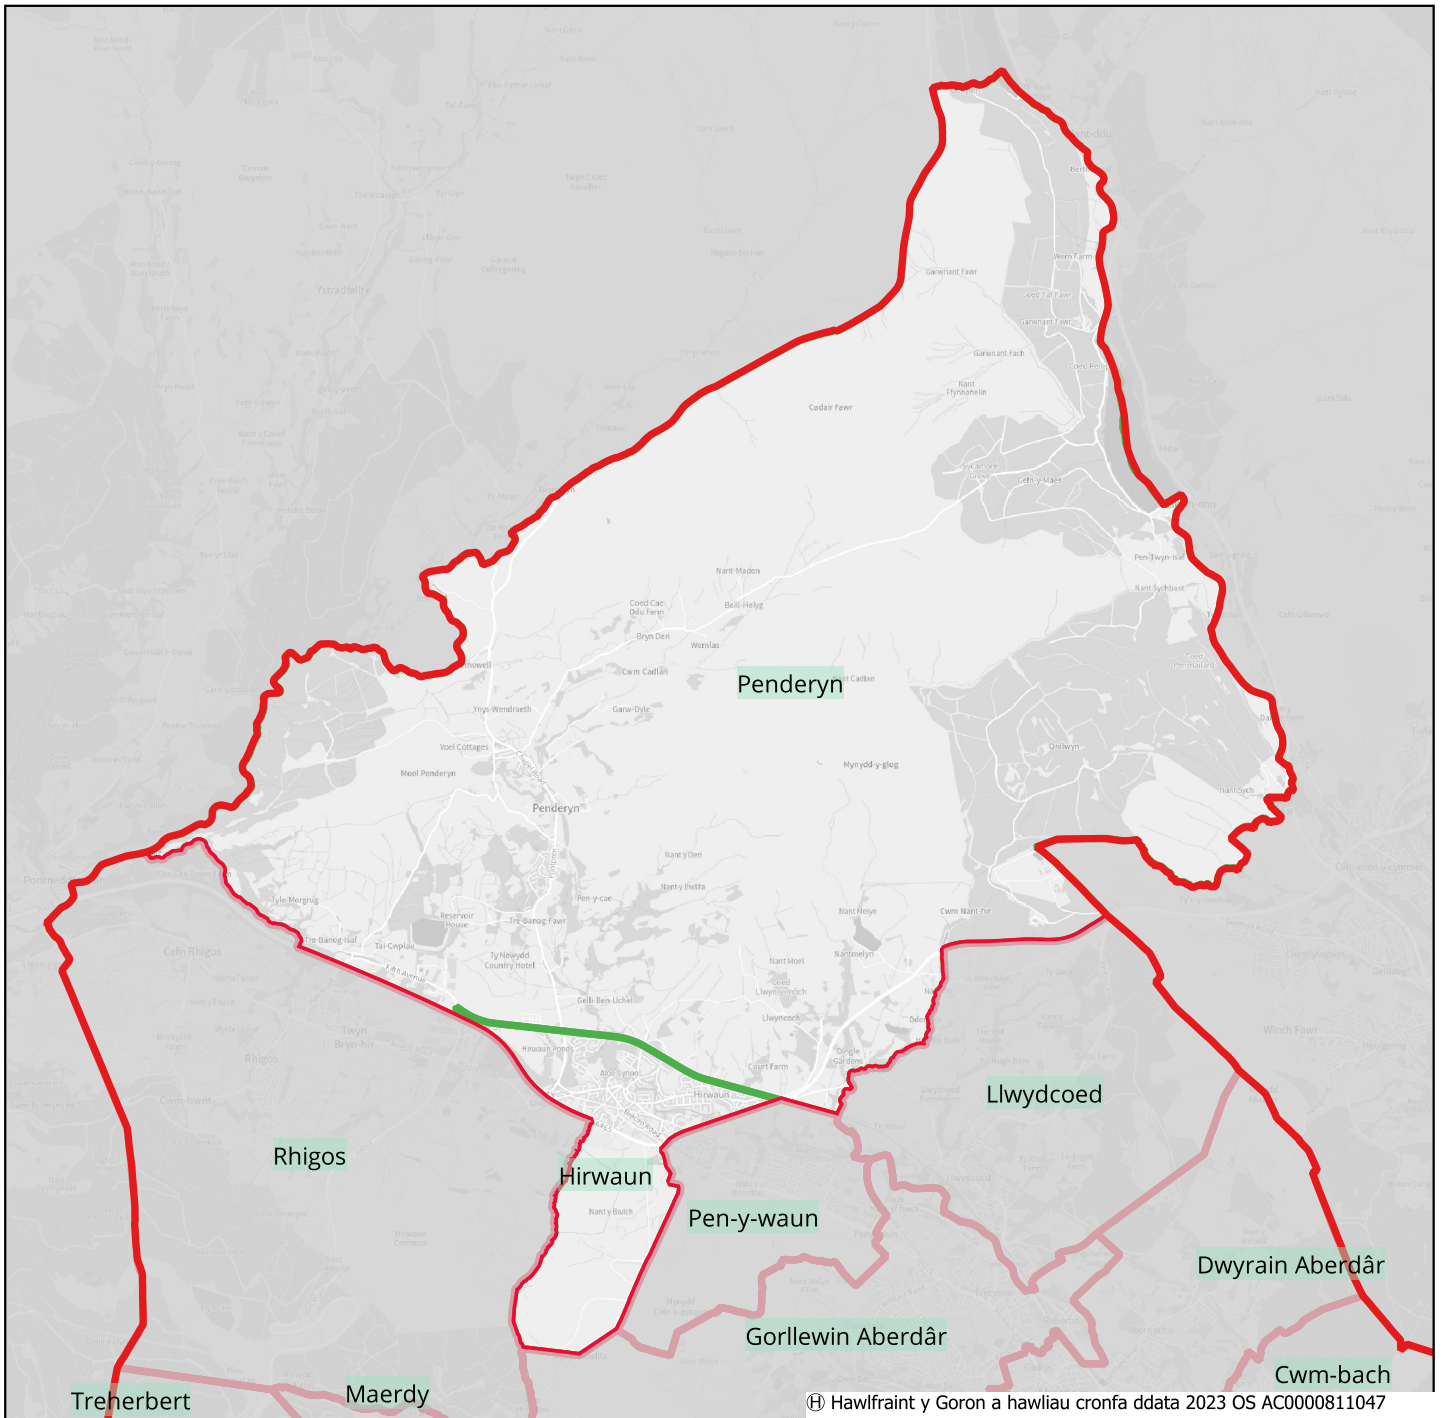

Hirwaun

Ward	Cymuned	Etholwyr23	Etholwyr28
Hirwaun	Hirwaun	3190	3273
Penderyn	Hirwaun	691	695

0 1 2 3 km