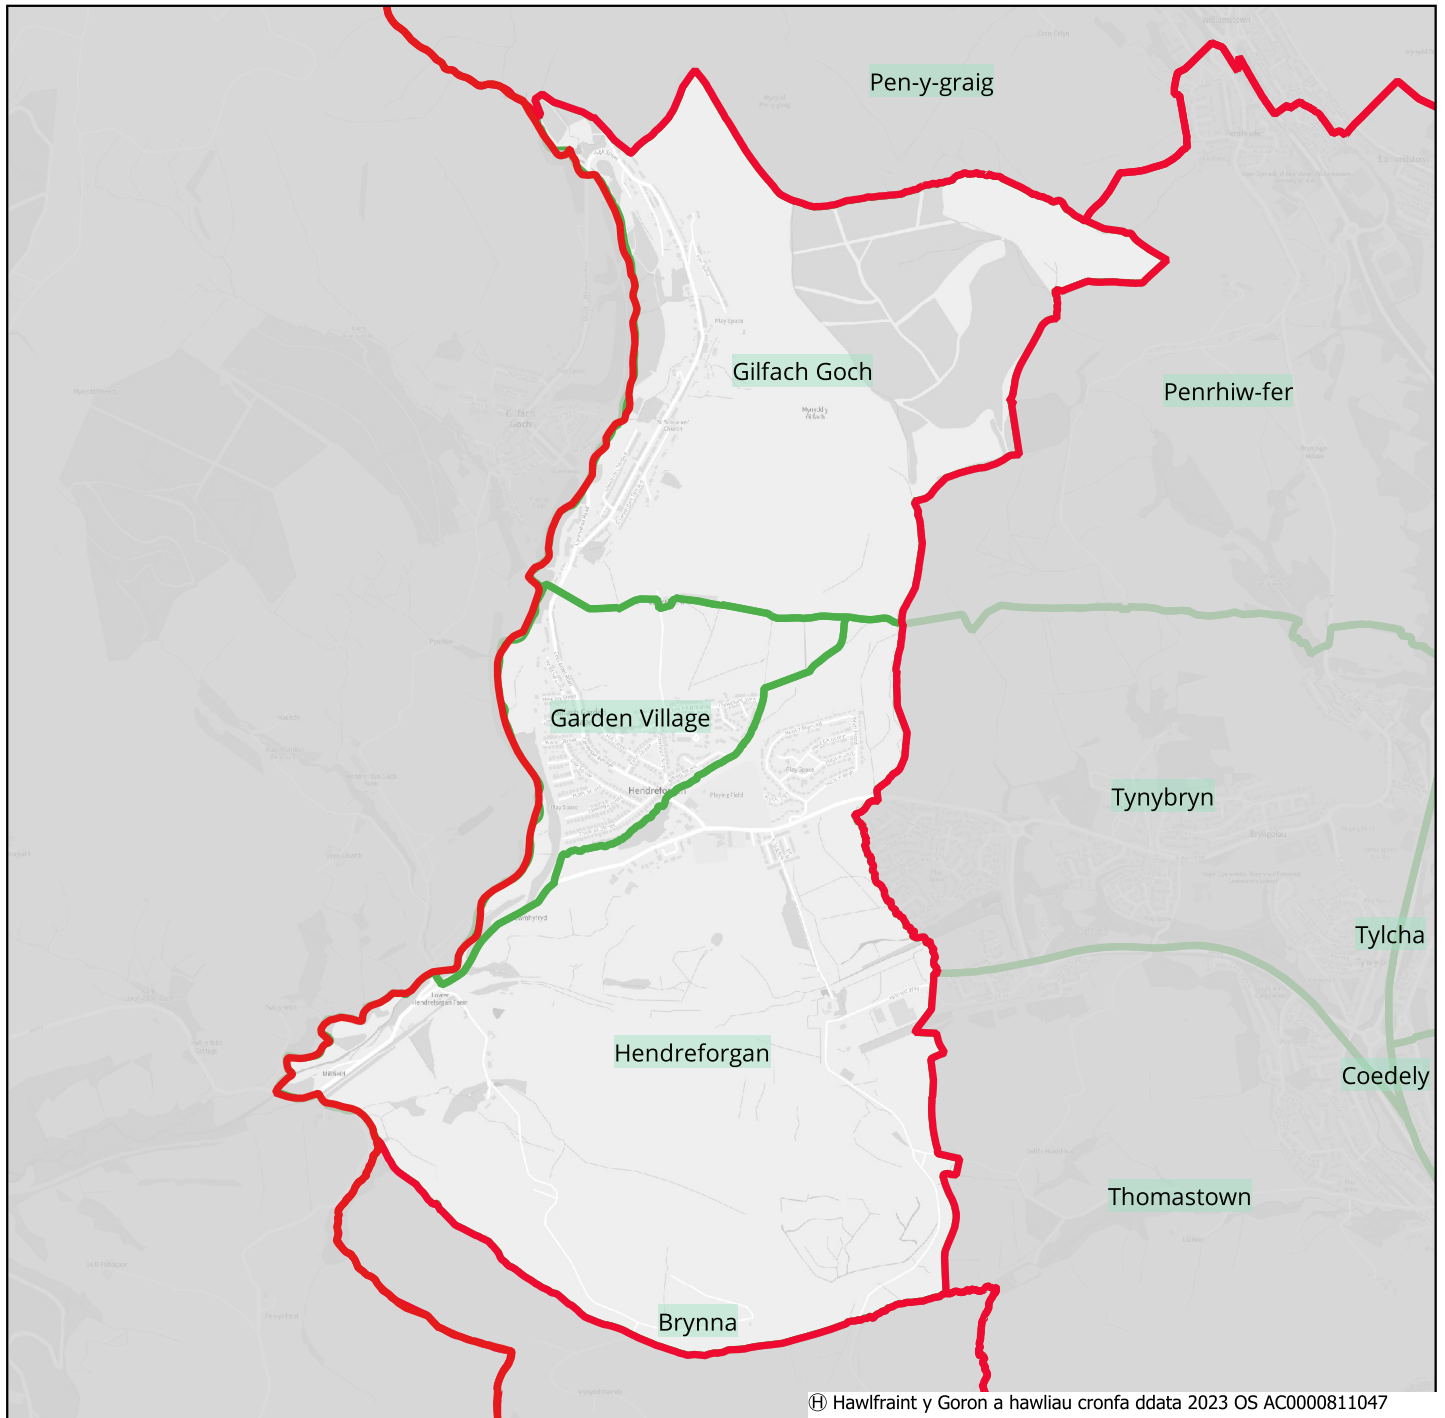

# Gilfach-Goch

© Hawlfraint y Goron a hawliau cronfa ddata 2023 OS AC0000811047

Ward	Cymuned	Etholwyr23	Etholwyr28
Garden Village	Gilfach-Goch	1229	1236
Gilfach Goch	Gilfach-Goch	692	696
Hendreforgan	Gilfach-Goch	606	648

0 0.4 0.8 1.2 km