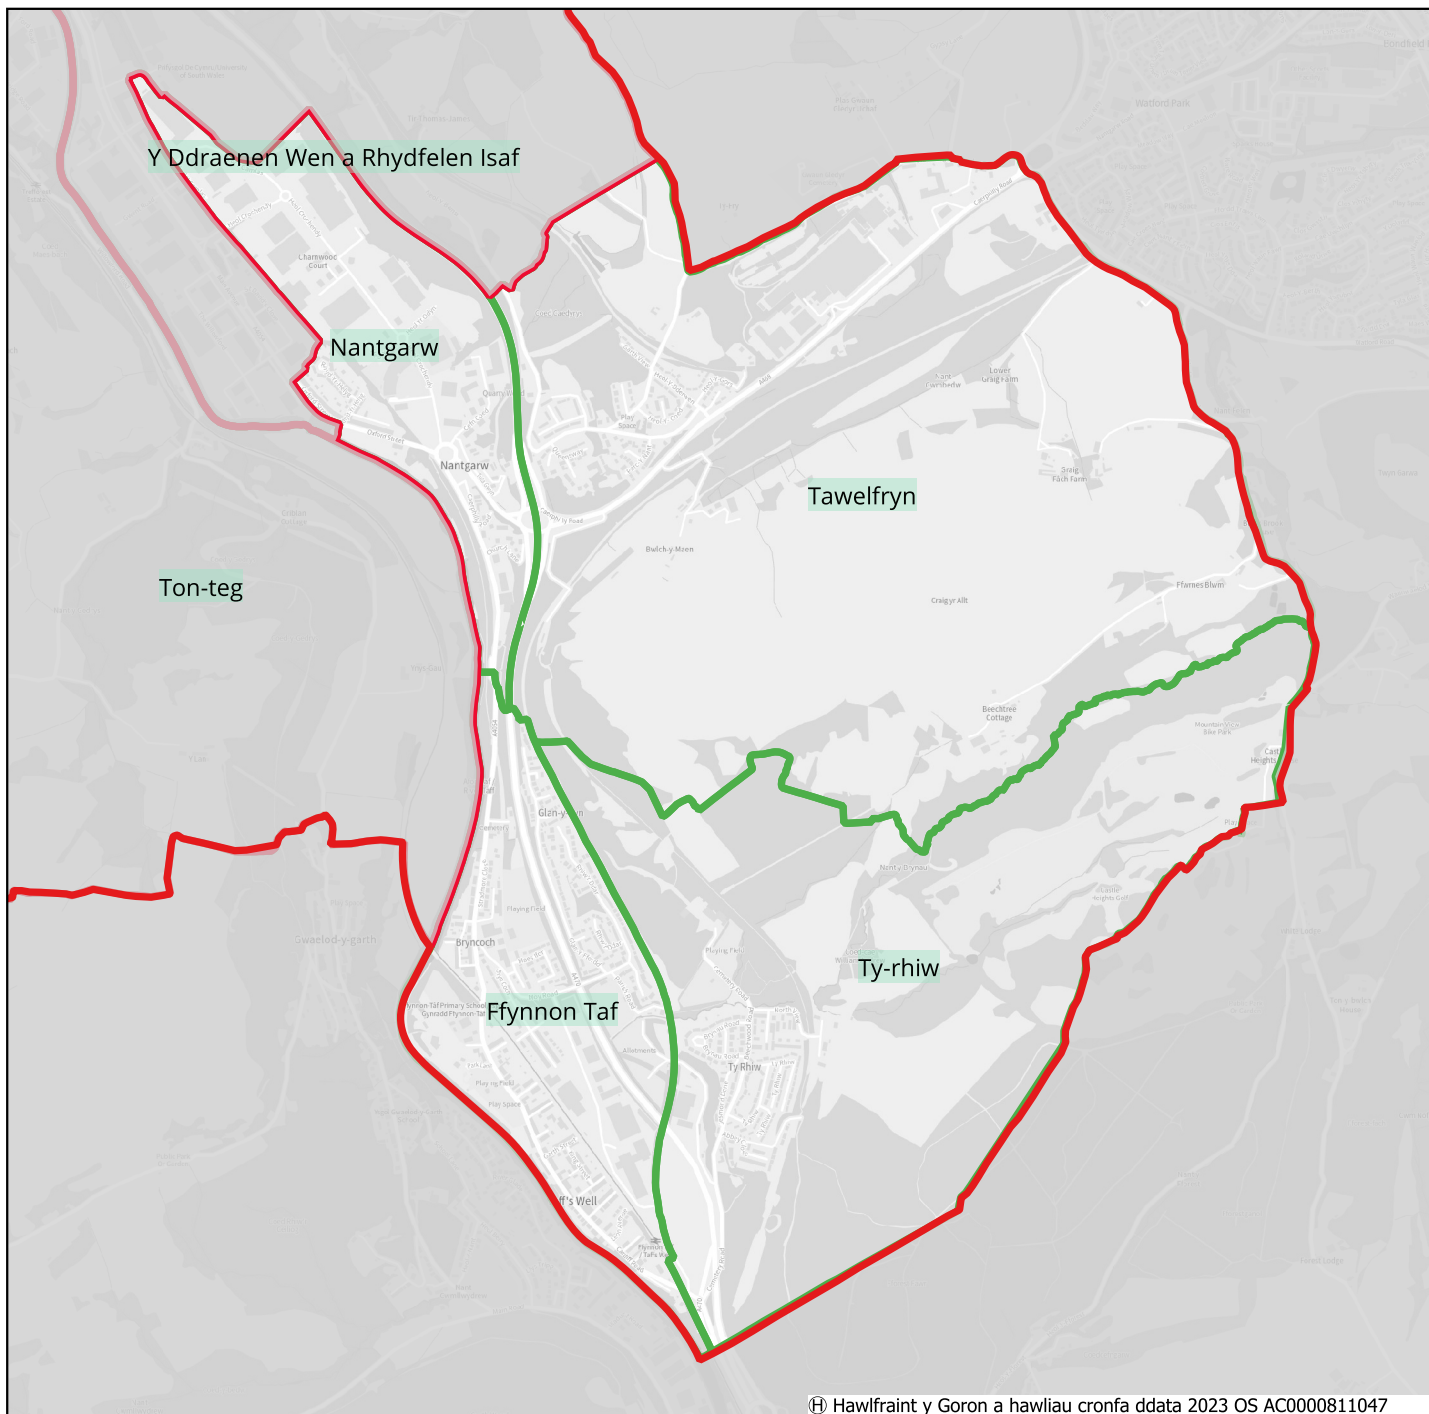

Ffynnon Taf

© Hawlfraint y Goron a hawliau cronfa ddata 2023 OS AC0000811047

Ward	Cymuned	Etholwyr23	Etholwyr28
Nantgarw	Ffynnon Taf	274	276
Ffynnon Taf	Ffynnon Taf	1441	1449
Tawelfryn	Ffynnon Taf	539	542
Ty-rhiw	Ffynnon Taf	537	540

0 0.3 0.6 0.9 km