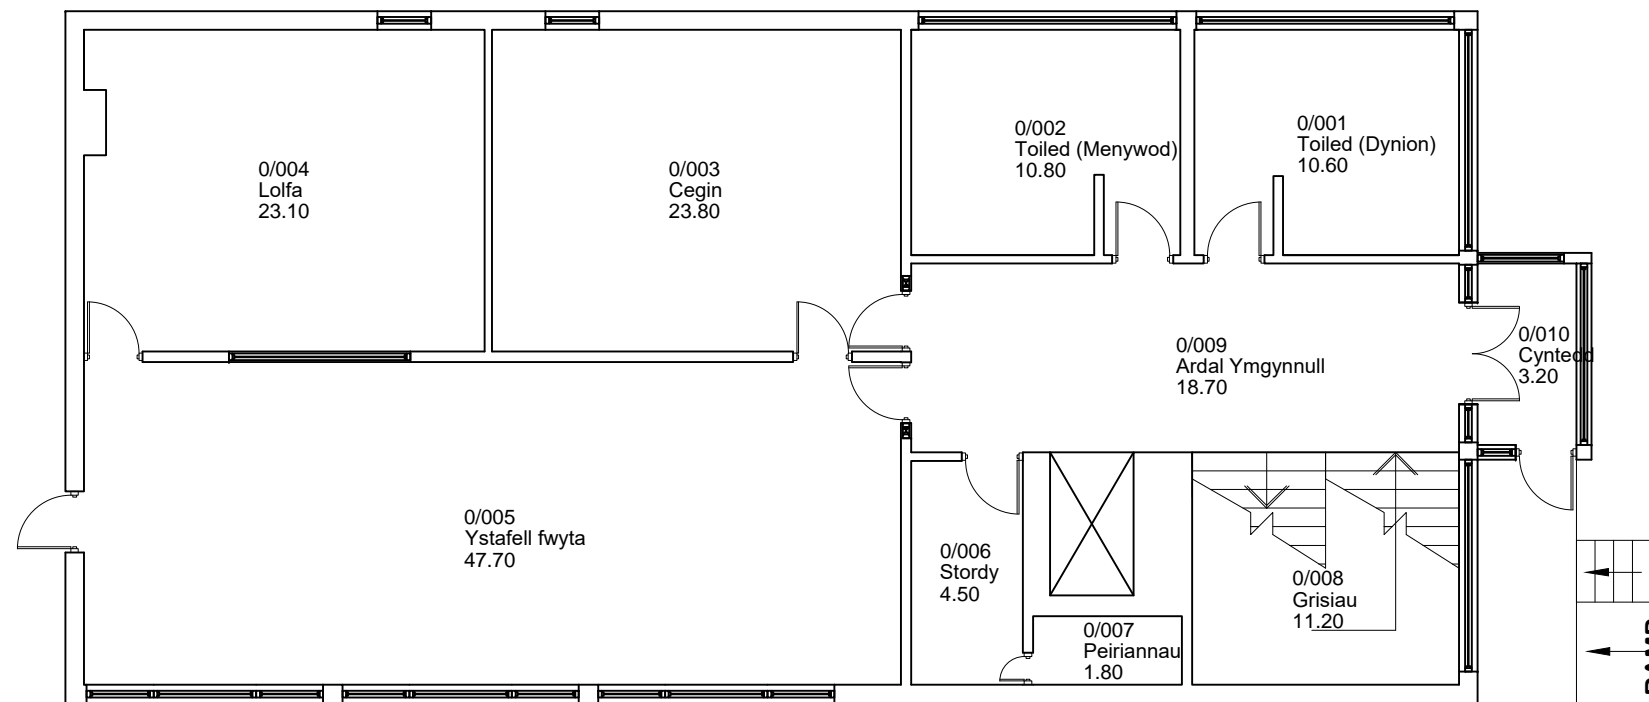

NODER
Cyn dechrau ar unrhyw waith rhaid gwirio'r holl ddimensiynau ar y safle. Rhaid rhoi gwybod ar unwaith i'r Swyddog sy'n goruchwylio am unrhyw anghysondebau yn y llun yma.

13098/ 01
Canolfan Oriau Dydd Tŷ Teifi
13098/ 01/ 01
Prif Adeilad

Rheoli Asedau

Eiddo'r Cyngor
Cyngor Bwrdeistref Sirol Rhondda
Cynon Taf
Canolfan Menter y Cymoedd
Parc Hen Lofa'r Navigation
Abercynon
CF45 4SN
01443 665732

GWAITH
Canolfan Oriau Dydd Tŷ Teifi

DISGRIFIAD
Llawr Gwaelod

Dyluniwyd gan JSH	Graddfa 1/100	Dyddiad 30/10/03	Weddi wirio gan TRIBAL
Rhif y darlun 13098-01			Fersiwn rhif