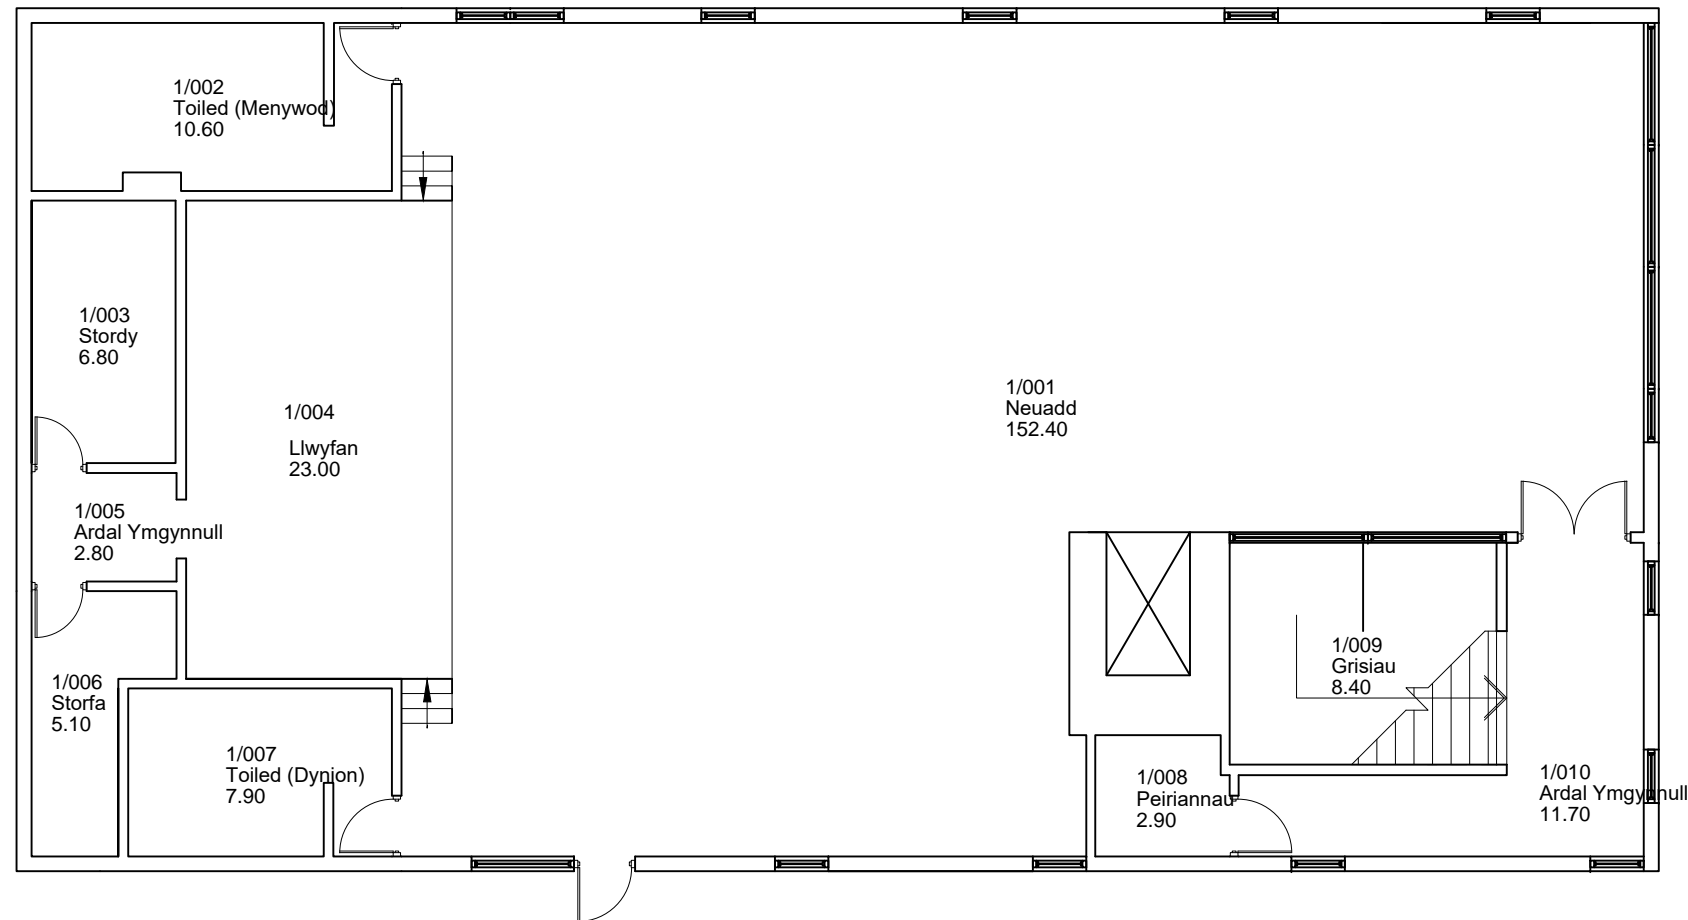

NODER
Cyn dechrau ar unrhyw waith rhaid gwirio'r holl ddimensiynau ar y safle. Rhaid rhoi gwybod ar unwaith i'r Swyddog sy'n goruchwyllo am unrhyw anghysondebau yn y llun yma.

Rheoli Asedau

Eiddo'r Cyngor
Cyngor Bwrdeistref Sirol Rhondda
Cynon Taf
Canolfan Menter y Cymoedd
Parc Hen Lofa'r Navigation
Abercynon
CF45 4SN
01443 665732

GWAITH
Canolfan Oriau Dydd Tŷ Teifi

DISGRIFIAD
Llawr Cyntaf

Dyluniwyd gan JSH	Graddfa 1/100	Dyddiad 30/10/03	Wed'i wirio gan TRIBAL
Rhif y darlun 13098-01			Fersiwn thif