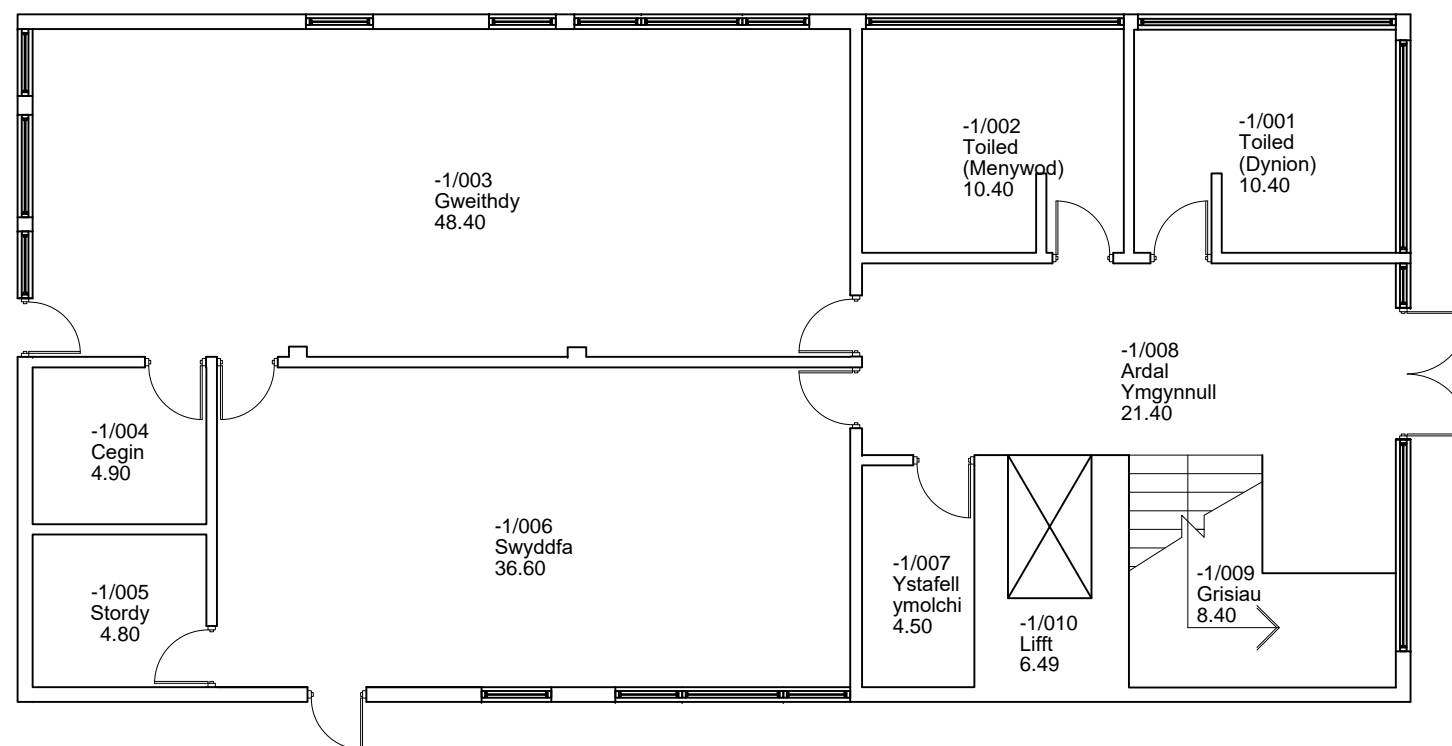

NODER
Cyn dechrau ar unrhyw waith rhaid gwirio'r holl ddimensiynau ar y safle. Rhaid rhoi gwybod ar unwaith i'r Swyddog sy'n goruchwyllo am unrhyw anghysondebau yn y llun yma.

Rheoli Asedau

RHONDDA CYNON TAF	Eiddo'r Cyngor Cyngor Bwrdeistref Sirol Rhondda Cynon Taf Canolfan Menter y Cymoedd Parc Hen Lofa'r Navigation Abercynon CF45 4SN 01443 665732
	GWAITH Canolfan Oriau Dydd Tŷ Teifi

DISGRIFIAD			
Llawr Isaf			
Dyluniwyd gan JSH	Graddfa 1/100	Dyddiad 30/10/03	Weddi wirio gan TRIBAL
Rhif y darlun 13098-01			Fersiwn rhif