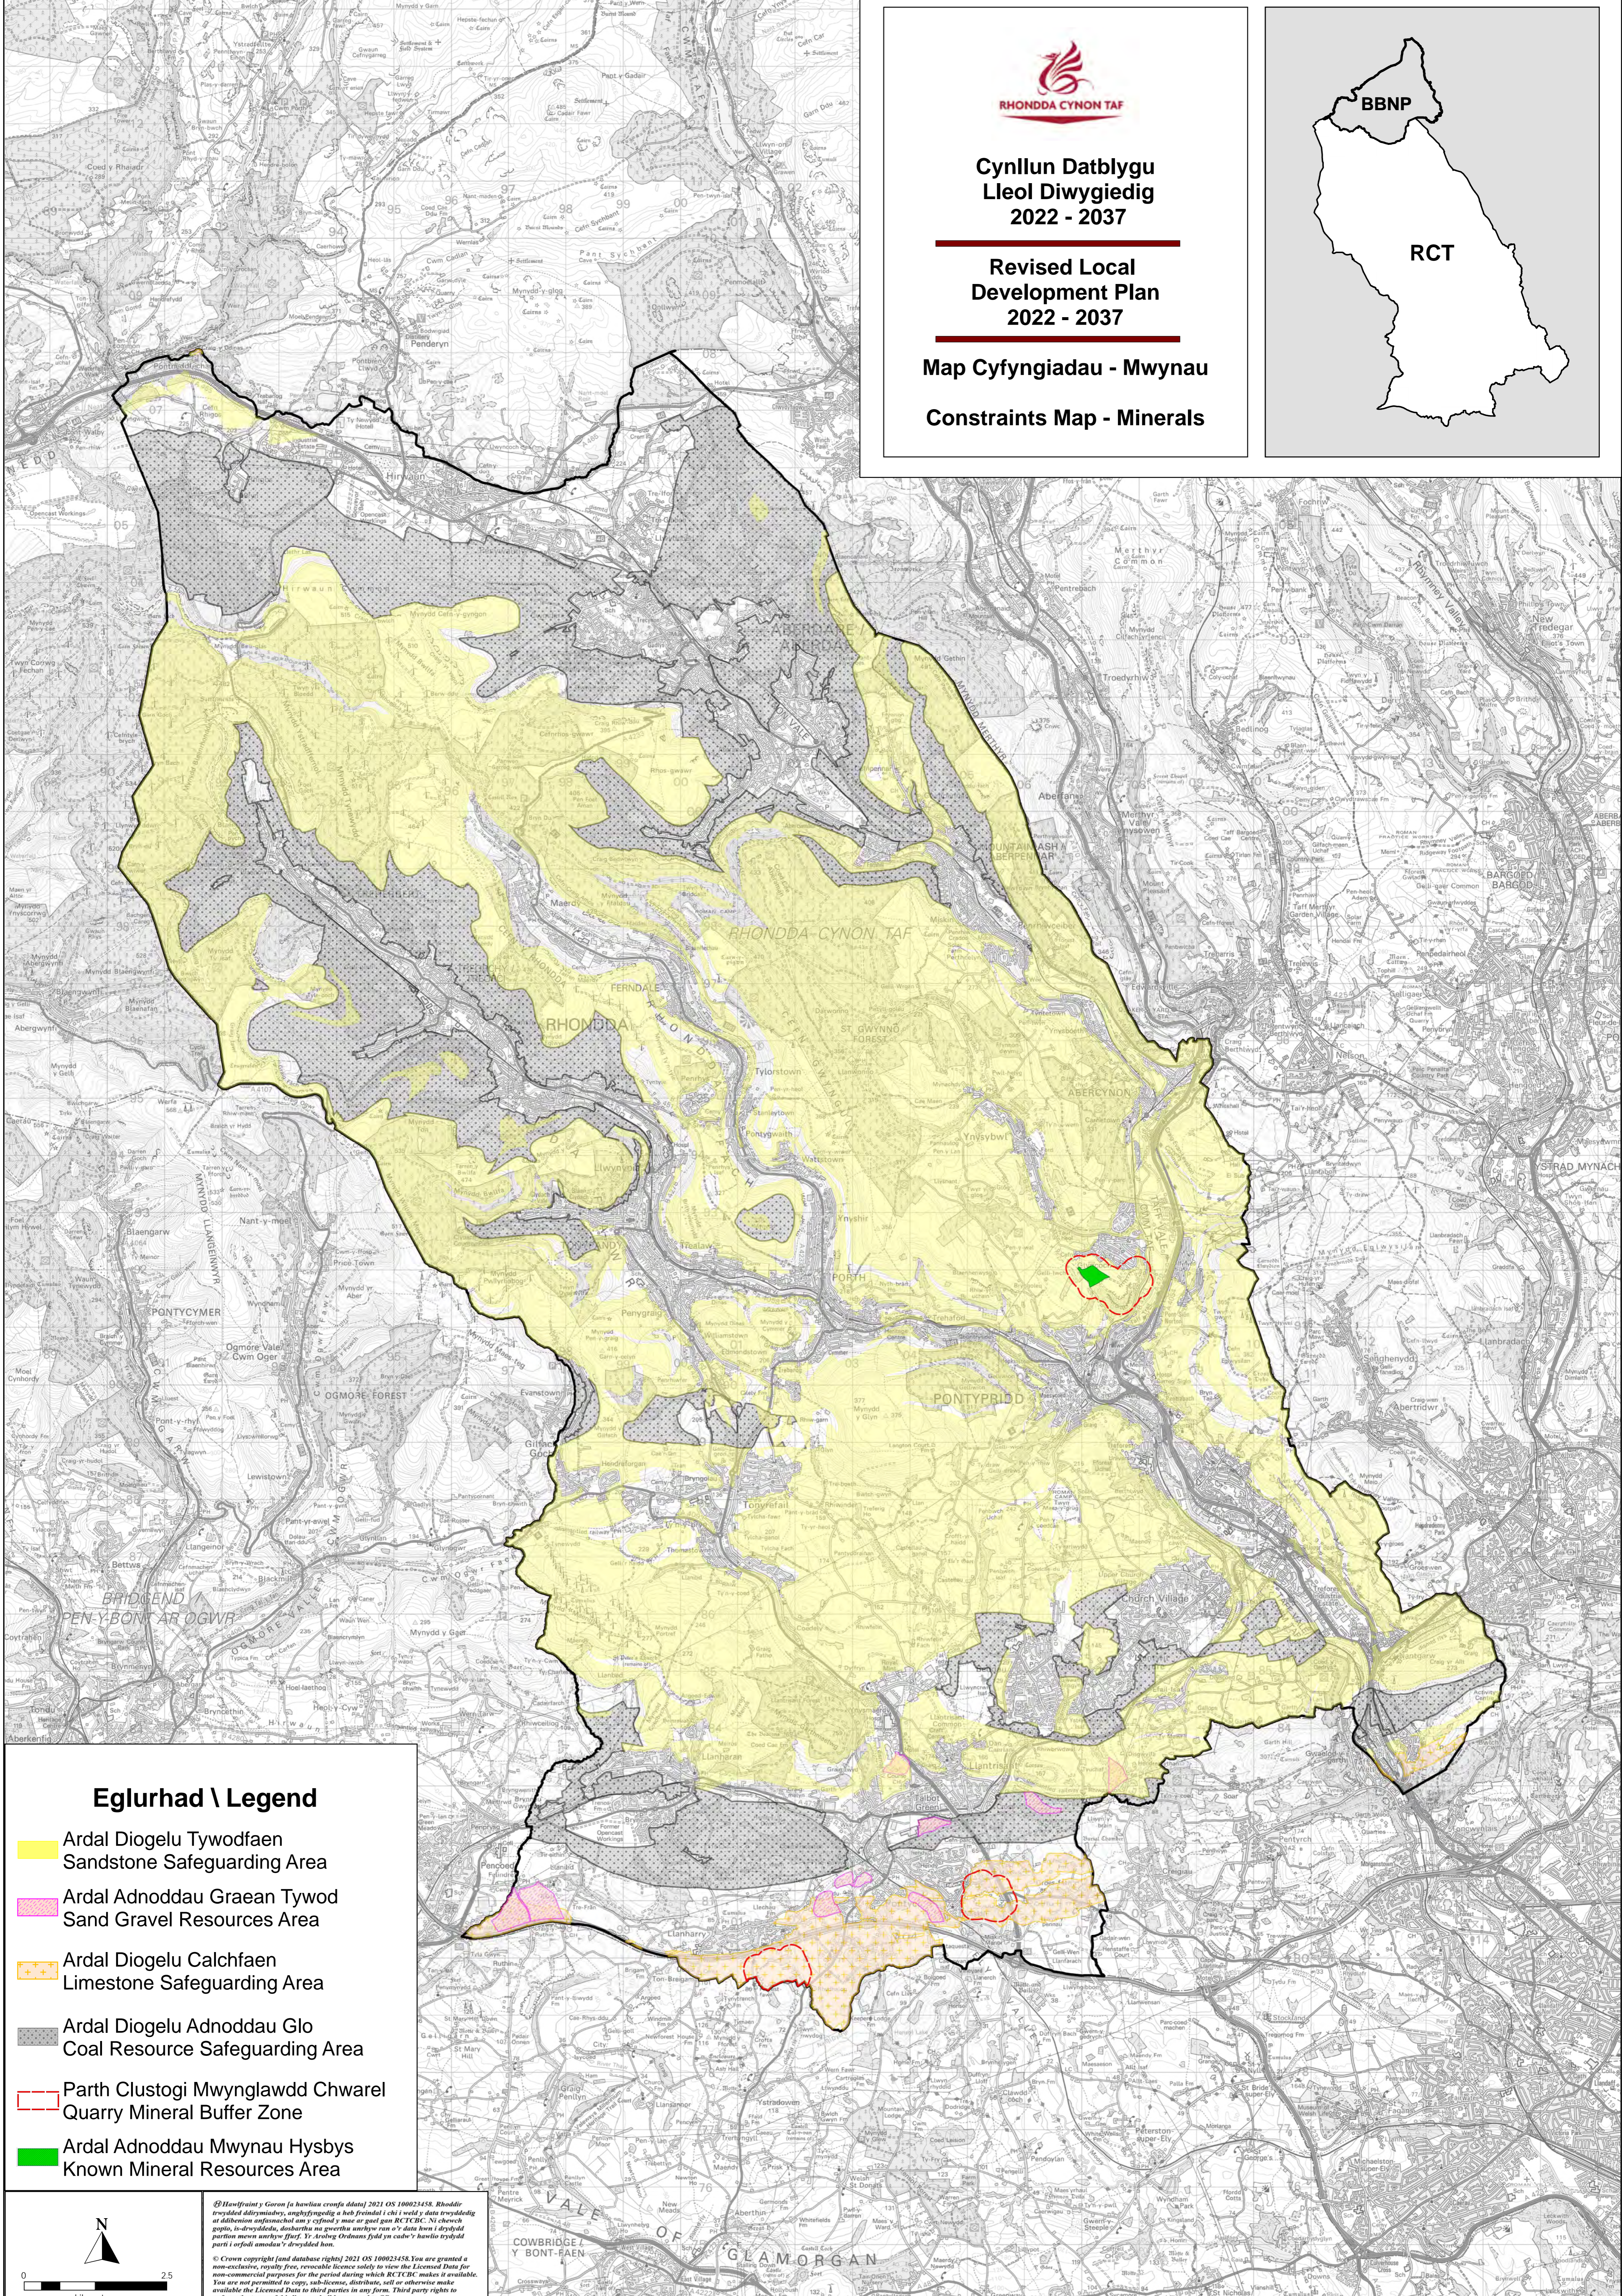

**Cynllun Datblygu
Lleol Diwygiedig
2022 - 2037**

**Revised Local
Development Plan
2022 - 2037**

**Map Cyfyngiadau - Mwynau
Constraints Map - Minerals**

Eglurhad \ Legend

- Ardal Diogelu Tywodfaen
  Sandstone Safeguarding Area
- Ardal Adnoddau Graean Tywod
  Sand Gravel Resources Area
- Ardal Diogelu Calchfaen
  Limestone Safeguarding Area
- Ardal Diogelu Adnoddau Glo
  Coal Resource Safeguarding Area
- Parth Clustogi Mwynglawdd Chwarel
  Quarry Mineral Buffer Zone
- Ardal Adnoddau Mwynau Hysbys
  Known Mineral Resources Area