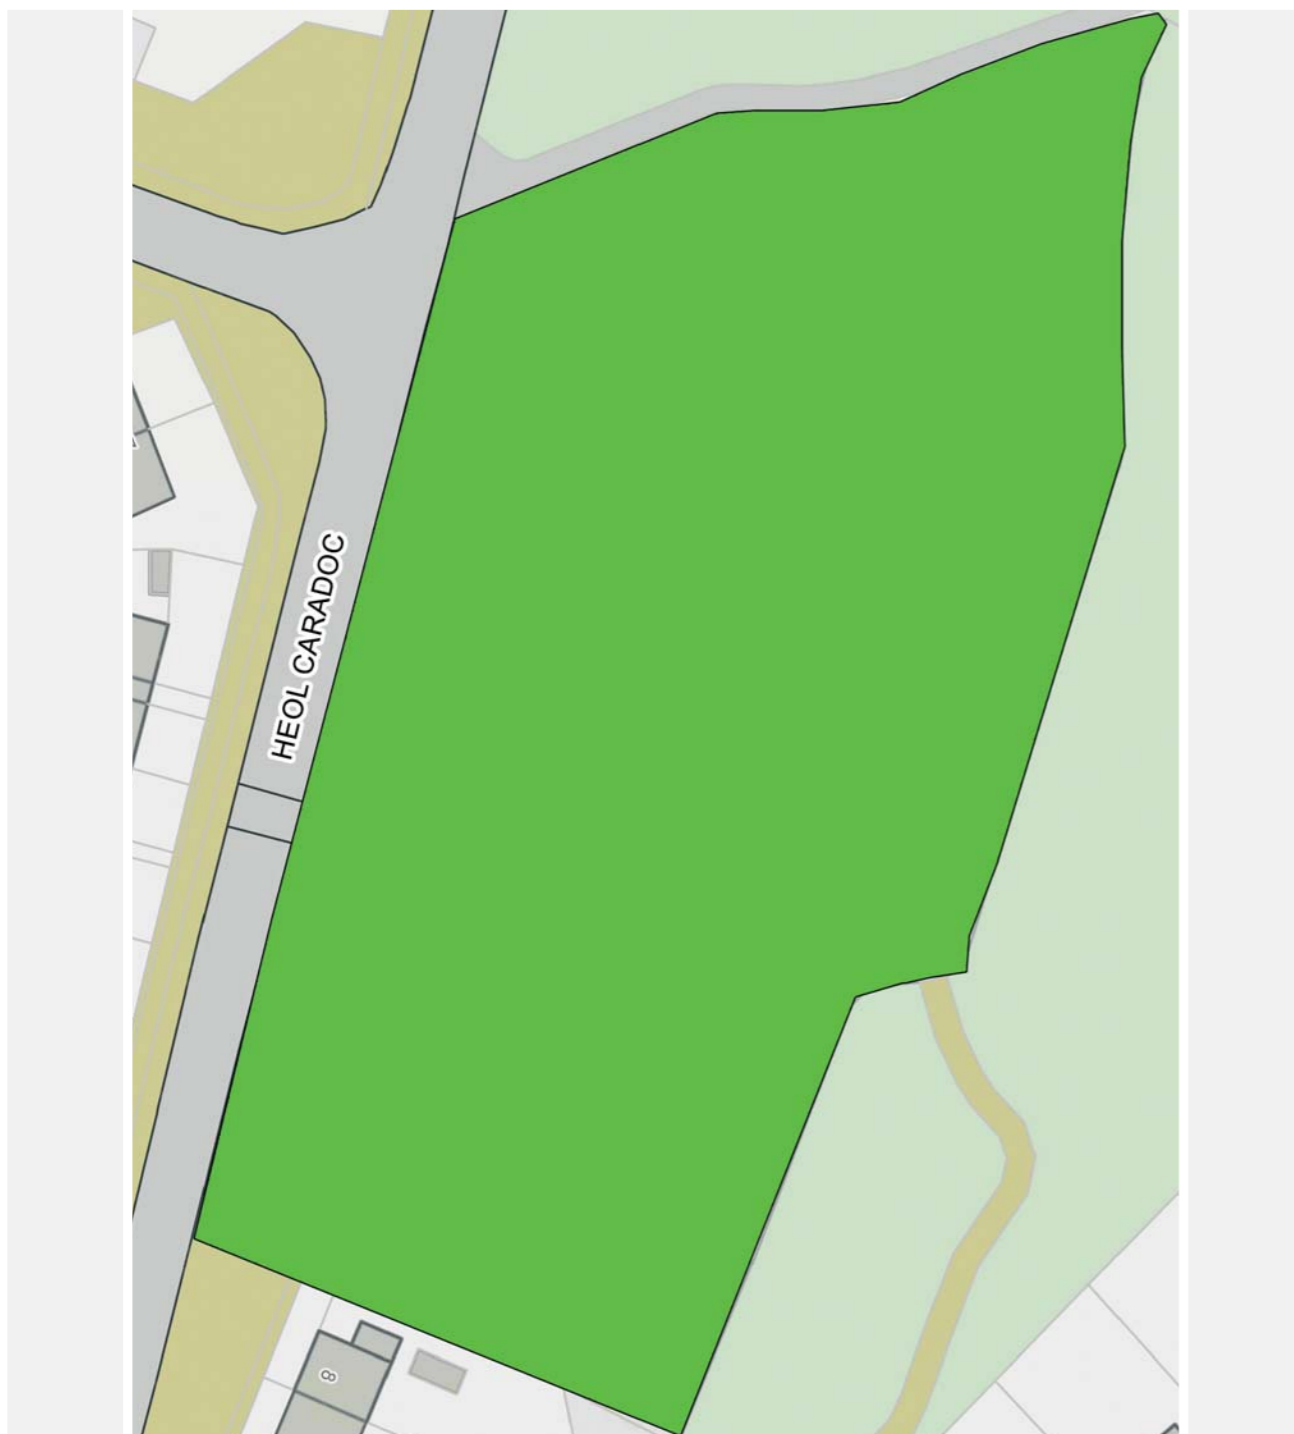

DEDDF YMDDYGIAD GWRTHGYMDEITHASOL, TROSEDDU A PHLISMONA 2014

RHONDDA CYNON TAF

PUBLIC SPACES PROTECTION ORDER (DOG CONTROLS) 2017

ANTI-SOCIAL BEHAVIOUR, CRIME AND POLICING ACT 2014

Mae croeso i gŵn yn y parc hwn **O FEWN Y PARTHAU PRIODOL** ond rhaid ichi godi baw eich ci ar ei ôl a chadw'ch ci o dan reolaeth ar bob adeg.

Dilynwch y rheolau syml yma er budd pawb sy'n defnyddio'r parc.

1. Codwch faw eich ci ar unwaith a rhoi'r baw yn y biniau gwastraff sydd ar gael.
2. Gofalwch fod bagiau cario'r baw ci gyda chi ar bob adeg.
3. Chaiff cŵn ddim bod ar y caeau chwaraeon na'r caeau chwarae, mannau chwarae nac ar unrhyw nodweddion dŵr yn y parc.
4. Os bydd swyddog o'r Cyngor neu'r Heddlu yn gofyn i chi roi'ch ci ar dennyn, gwnewch hynny ar unwaith.

O beidio â dilyn y rheolau yma, mae'n bosibl y cewch chi hysbysiad cosb benodedig o £100.

Dogs are welcome in this Park **WITHIN THE APPROPRIATE ZONES** but you must clean up after your dog and keep your dog under control at all times.

Please follow these simple rules for the benefit of everyone who uses this Park.

1. Clean up after your dog immediately and dispose of the mess in the waste bins provided.
2. Always carry waste bags for your dog mess.
3. Dogs are not allowed on the sports or playing fields, play areas or on any water feature in the Park.
4. If a Council or Police officer asks you to put your dog on a lead, please do so immediately.

Failure to follow these rules may result in a fixed penalty notice of £100.

■ Dim Cŵn | No Dogs

■ Cŵn O Dan Reolaeth | Dogs Under Control

Hawlfraint y goron a hawliau cronfa ddata 2016 Arolwg Ordnans 100023458
Crown copyright and database rights 2016 Ordnance Survey 100023458

Am ragor o wybodaeth, ewch i:

<http://fymhethau.rctcbc.gov.uk/fyRhondda.aspx>

For further information, please visit:

<http://my.rctcbc.gov.uk/myRhondda.aspx>