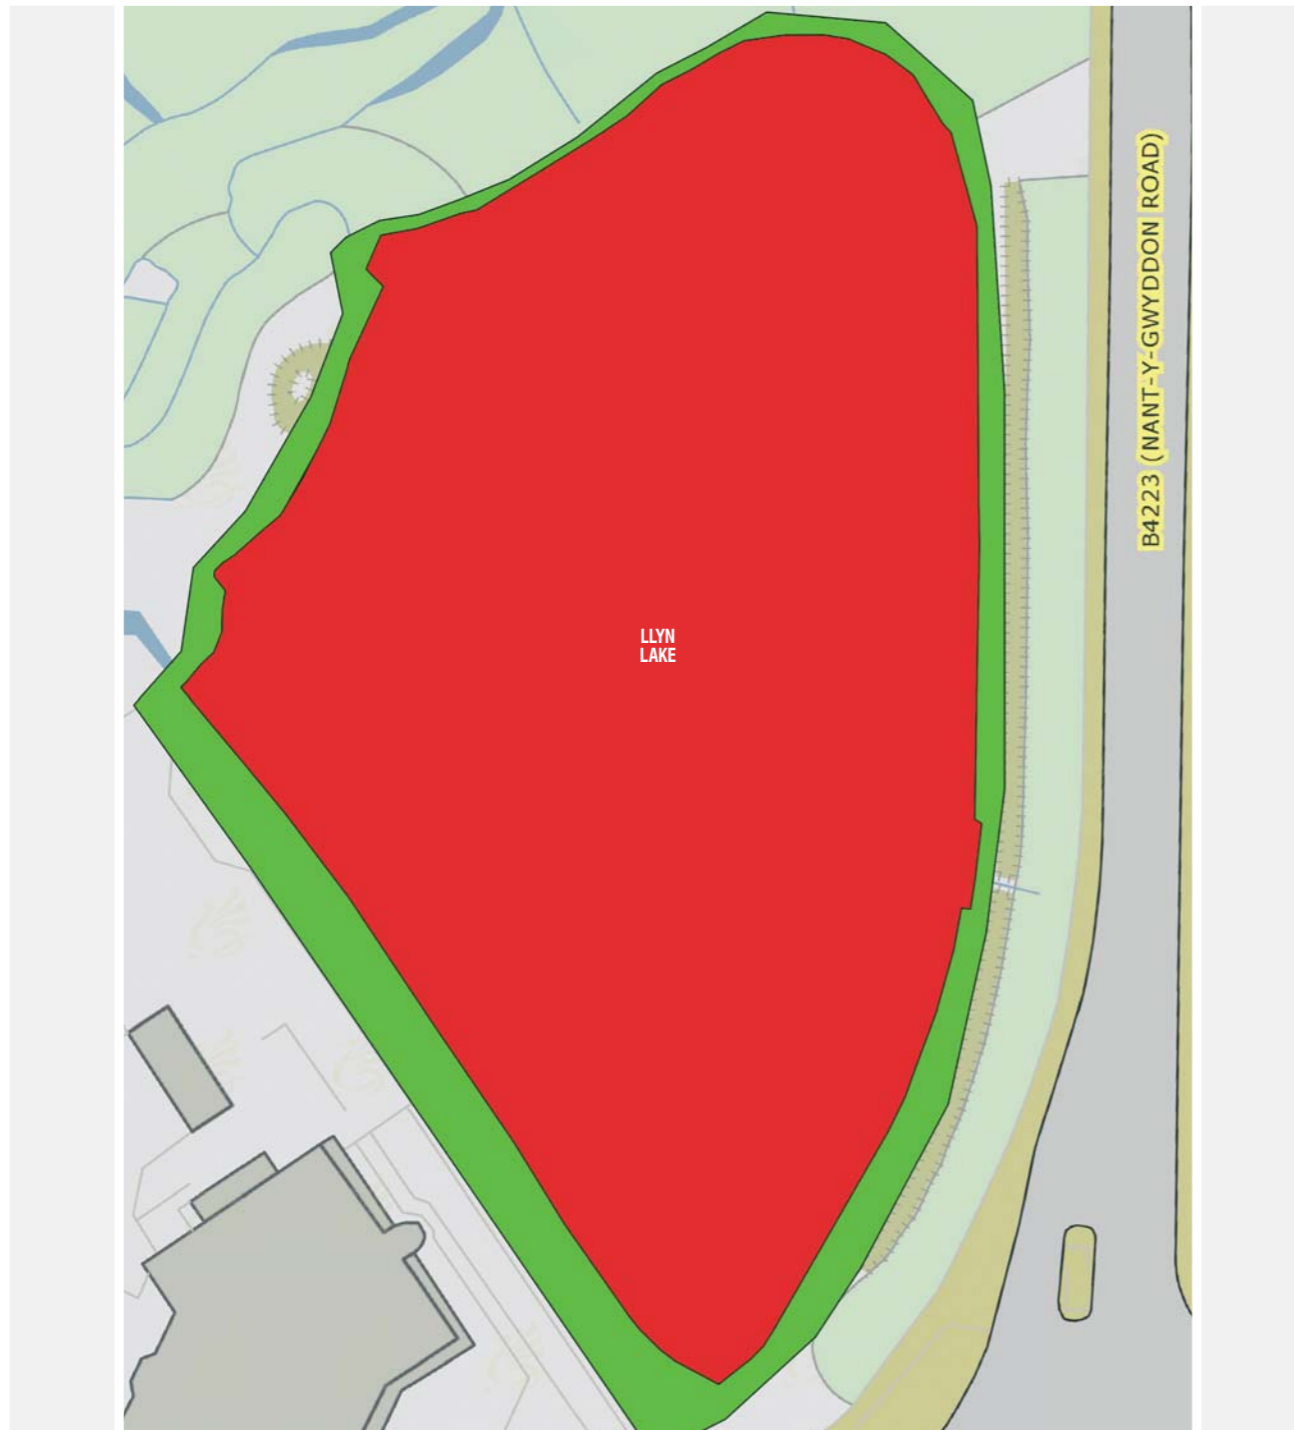

ANTI-SOCIAL BEHAVIOUR, CRIME AND POLICING ACT 2014

Mae croeso i gŵn yn y parc hwn **O FEWN Y PARTHAU PRIODOL** ond rhaid ichi godi baw eich ci ar ei ôl a chadw'ch ci o dan reolaeth ar bob adeg.

Dilynwch y rheolau syml yma er budd pawb sy'n defnyddio'r parc.