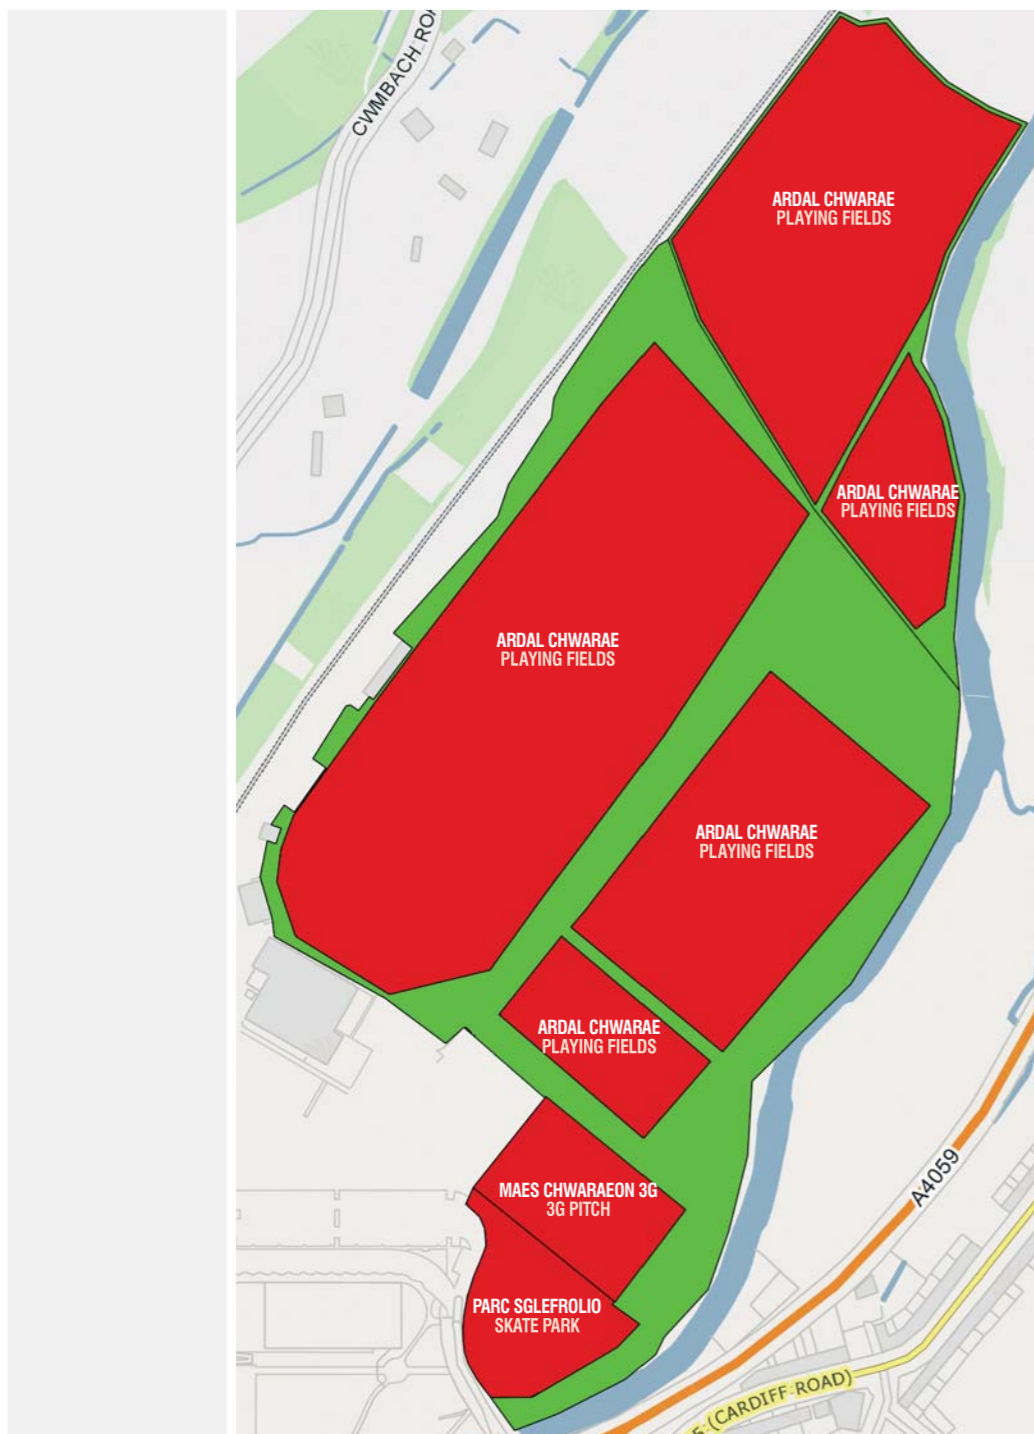

DEDDF YMDDYGIAD GWRTHGYMDEITHASOL, TROSEDDU A PHLISMONA 2014

RHONDDA CYNON TAF

PUBLIC SPACES PROTECTION ORDER (DOG CONTROLS) 2017

ANTI-SOCIAL BEHAVIOUR, CRIME AND POLICING ACT 2014

Mae croeso i gŵn yn y parc hwn **O FEWN Y PARTHAU PRIODOL** ond rhaid ichi godi baw eich ci ar ei ôl a chadw'ch ci o dan reolaeth ar bob adeg.

Dilynwch y rheolau syml yma er budd pawb sy'n defnyddio'r parc.

1. Codwch faw eich ci ar unwaith a rhoi'r baw yn y biniau gwastraff sydd ar gael.
2. Gofalwch fod bagiau cario'r baw ci gyda chi ar bob adeg.
3. Chaiff cŵn ddim bod ar y caeau chwaraeon na'r caeau chwarae, mannau chwarae nac ar unrhyw nodweddion dŵr yn y parc.
4. Os bydd swyddog o'r Cyngor neu'r Heddlu yn gofyn i chi roi'ch ci ar dennyn, gwnewch hynny ar unwaith.

O beidio â dilyn y rheolau yma, mae'n bosibl y cewch chi hysbysiad cosb benodedig o £100.

Dogs are welcome in this Park **WITHIN THE APPROPRIATE ZONES** but you must clean up after your dog and keep your dog under control at all times.

Please follow these simple rules for the benefit of everyone who uses this Park.

1. Clean up after your dog immediately and dispose of the mess in the waste bins provided.
2. Always carry waste bags for your dog mess.
3. Dogs are not allowed on the sports or playing fields, play areas or on any water feature in the Park.
4. If a Council or Police officer asks you to put your dog on a lead, please do so immediately.

Failure to follow these rules may result in a fixed penalty notice of £100.

■ Dim Cŵn | No Dogs

■ Cŵn O Dan Reolaeth | Dogs Under Control

Hawlfraint y goron a hawliau cronfa ddata 2016 Arolwg Ordnans 100023458
Crown copyright and database rights 2016 Ordnance Survey 100023458

Am ragor o wybodaeth, ewch i:

<http://fymhethau.rctcbc.gov.uk/fyRhondda.aspx>

For further information, please visit:

<http://my.rctcbc.gov.uk/myRhondda.aspx>