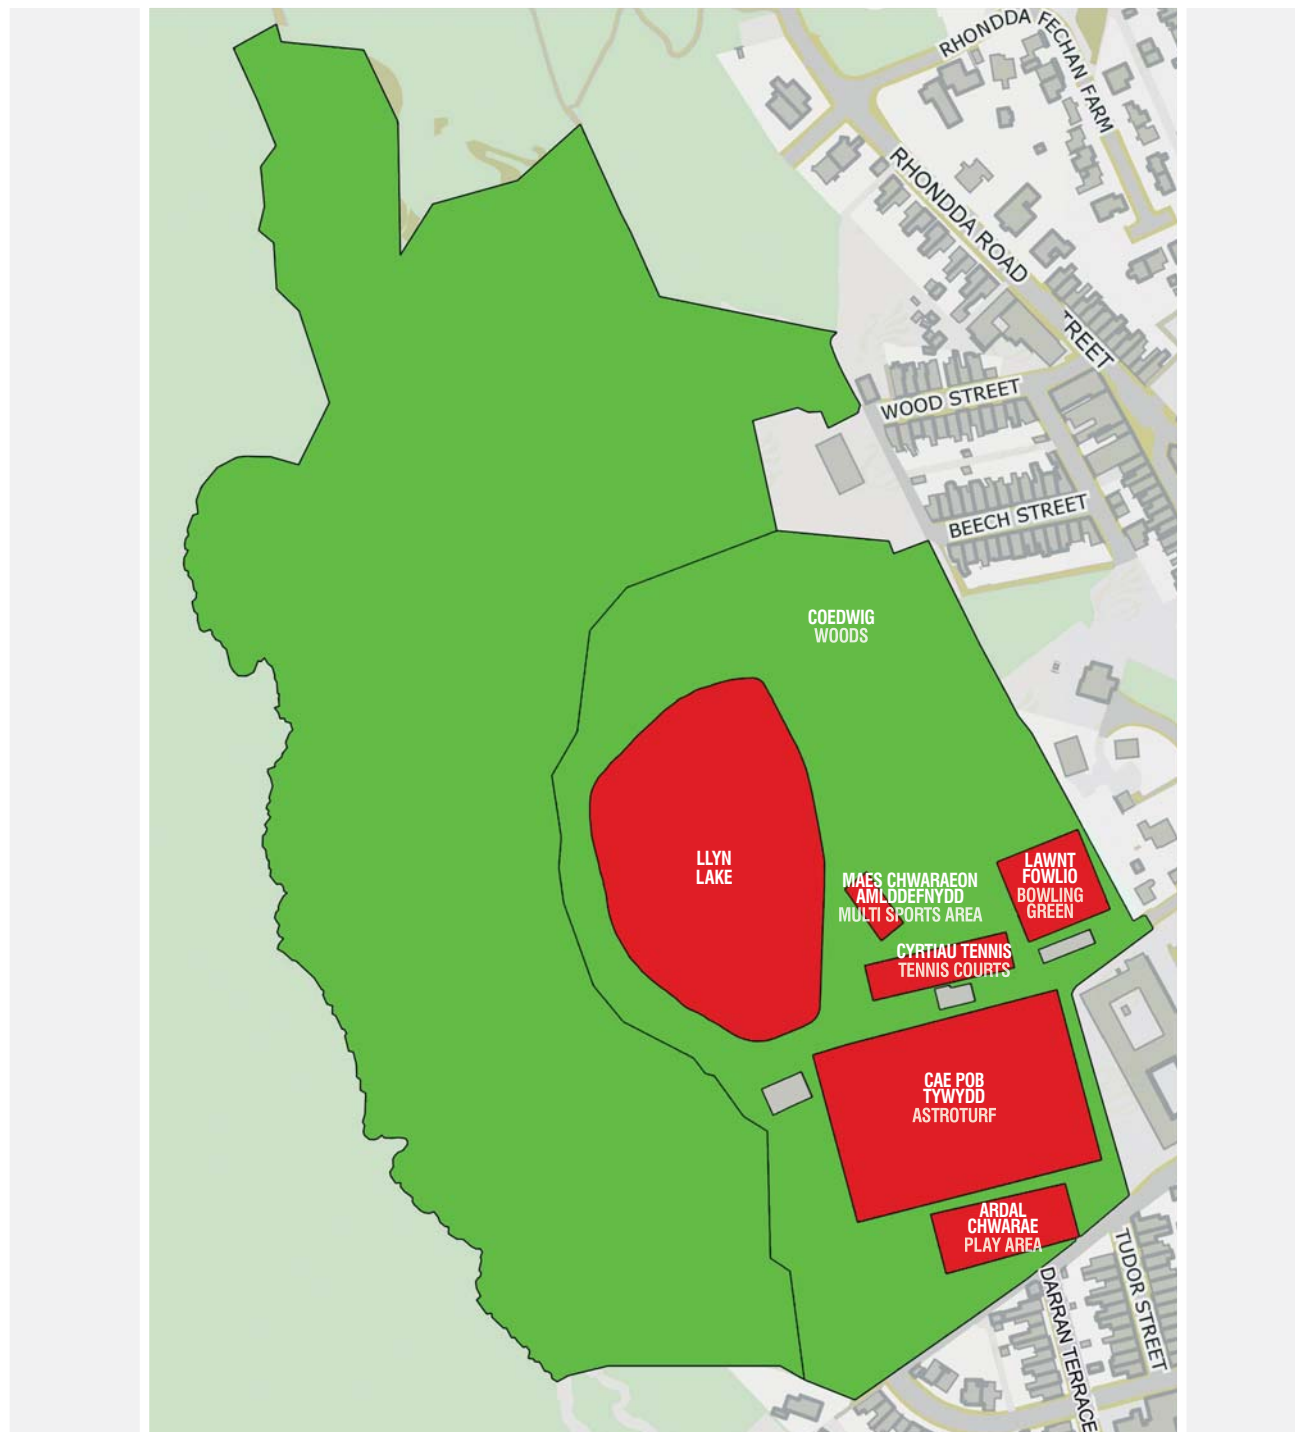

ANTI-SOCIAL BEHAVIOUR, CRIME AND POLICING ACT 2014

Mae croeso i gŵn yn y parc hwn **O FEWN Y PARTHAU PRIODOL** ond rhaid ichi godi baw eich ci ar ei ôl a chadw'ch ci o dan reolaeth ar bob adeg.

Dilynwch y rheolau syml yma er budd pawb sy'n defnyddio'r parc.