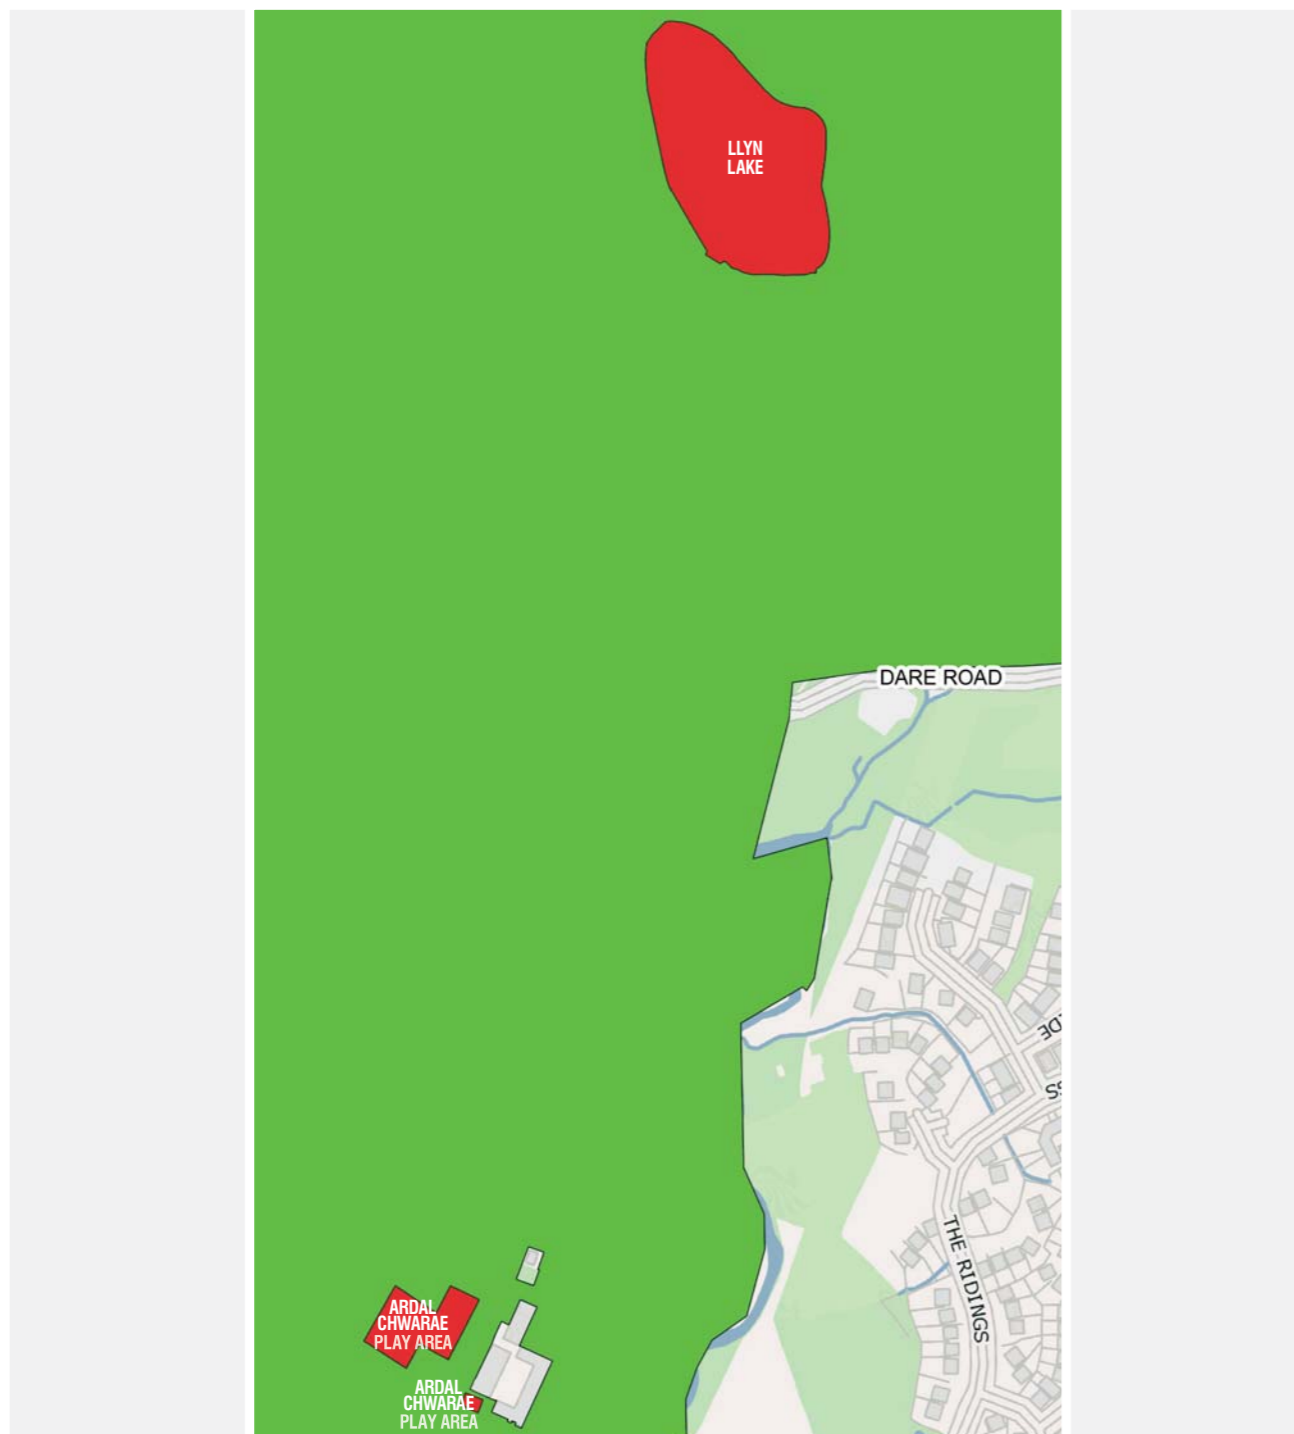

DEDDF YMDDYGIAD GWRTHGYMDEITHASOL, TROSEDDU A PHLISMONA 2014

RHONDDA CYNON TAF

PUBLIC SPACES PROTECTION ORDER (DOG CONTROLS) 2017

ANTI-SOCIAL BEHAVIOUR, CRIME AND POLICING ACT 2014

Mae croeso i gŵn yn y parc hwn **O FEWN Y PARTHAU PRIODOL** ond rhaid ichi godi baw eich ci ar ei ôl a chadw'ch ci o dan reolaeth ar bob adeg.

Dilynwch y rheolau syml yma er budd pawb sy'n defnyddio'r parc.

1. Codwch faw eich ci ar unwaith a rhoi'r baw yn y biniau gwastraff sydd ar gael.
2. Gofalwch fod bagiau cario'r baw ci gyda chi ar bob adeg.
3. Chaiff cŵn ddim bod ar y caeau chwaraeon na'r caeau chwarae, manau chwarae nac ar unrhyw nodweddion dŵr yn y parc.
4. Os bydd swyddog o'r Cyngor neu'r Heddlu yn gofyn i chi roi'ch ci ar dennyn, gwnewch hynny ar unwaith.

O beidio â dilyn y rheolau yma, mae'n bosibl y cewch chi hysbysiad cosb benodedig o £100.

Dogs are welcome in this Park **WITHIN THE APPROPRIATE ZONES** but you must clean up after your dog and keep your dog under control at all times.

Please follow these simple rules for the benefit of everyone who uses this Park.

1. Clean up after your dog immediately and dispose of the mess in the waste bins provided.
2. Always carry waste bags for your dog mess.
3. Dogs are not allowed on the sports or playing fields, play areas or on any water feature in the Park.
4. If a Council or Police officer asks you to put your dog on a lead, please do so immediately.

Failure to follow these rules may result in a fixed penalty notice of £100.

■ Dim Cŵn | No Dogs

■ Cŵn O Dan Reolaeth | Dogs Under Control

Hawlfraint y goron a hawliau cronfa ddata 2016 Arolwg Ordnans 100023458
Crown copyright and database rights 2016 Ordnance Survey 100023458

Am ragor o wybodaeth, ewch i:

<http://fymhethau.rctcbc.gov.uk/fyRhondda.aspx>

For further information, please visit:

<http://my.rctcbc.gov.uk/myRhondda.aspx>